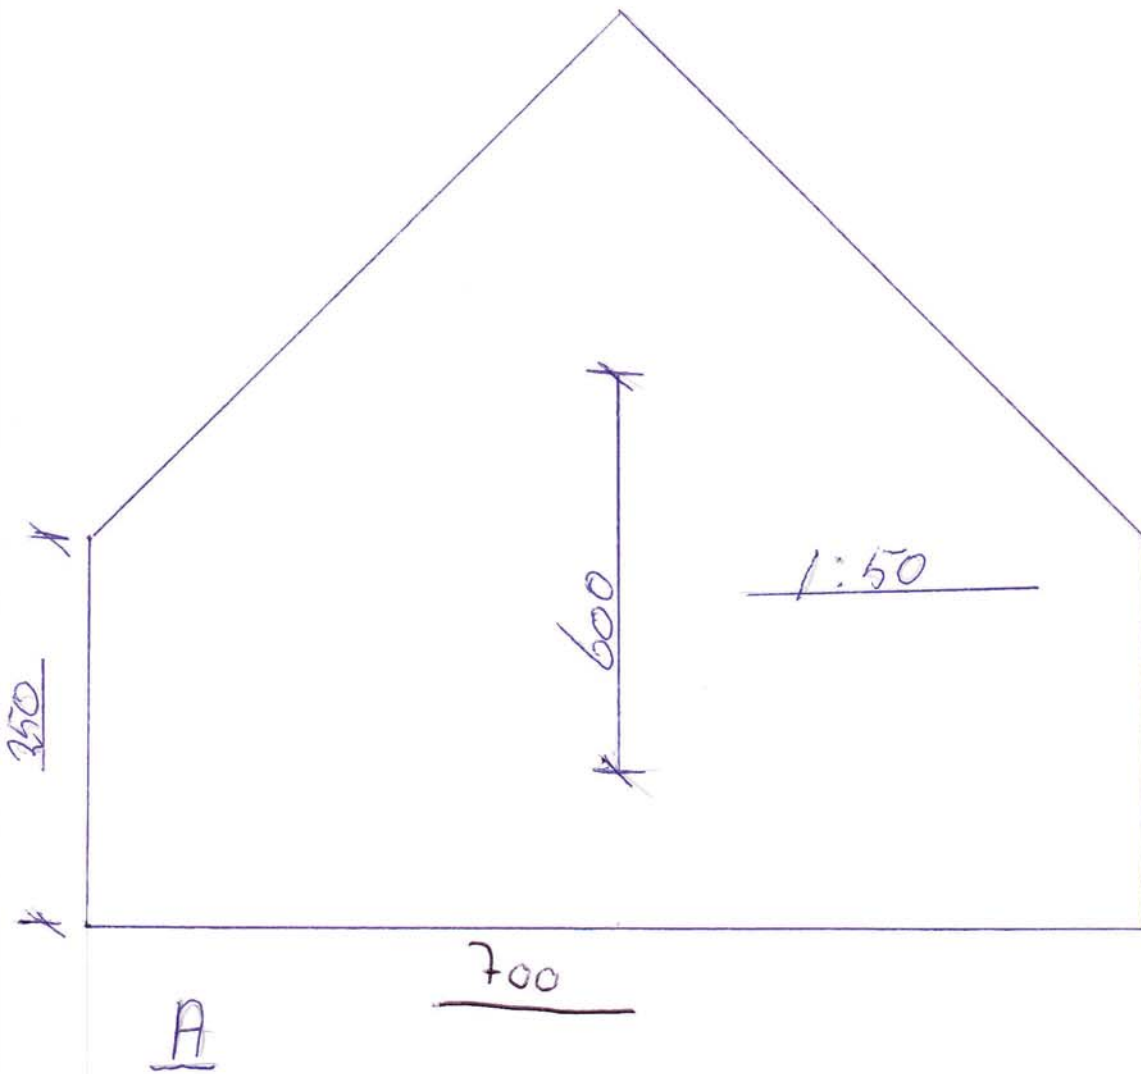

1:500

skel

1m A

der er eternittag på nu
det bliver udskiftet til tagsten

Sunds Hovedsade

1m