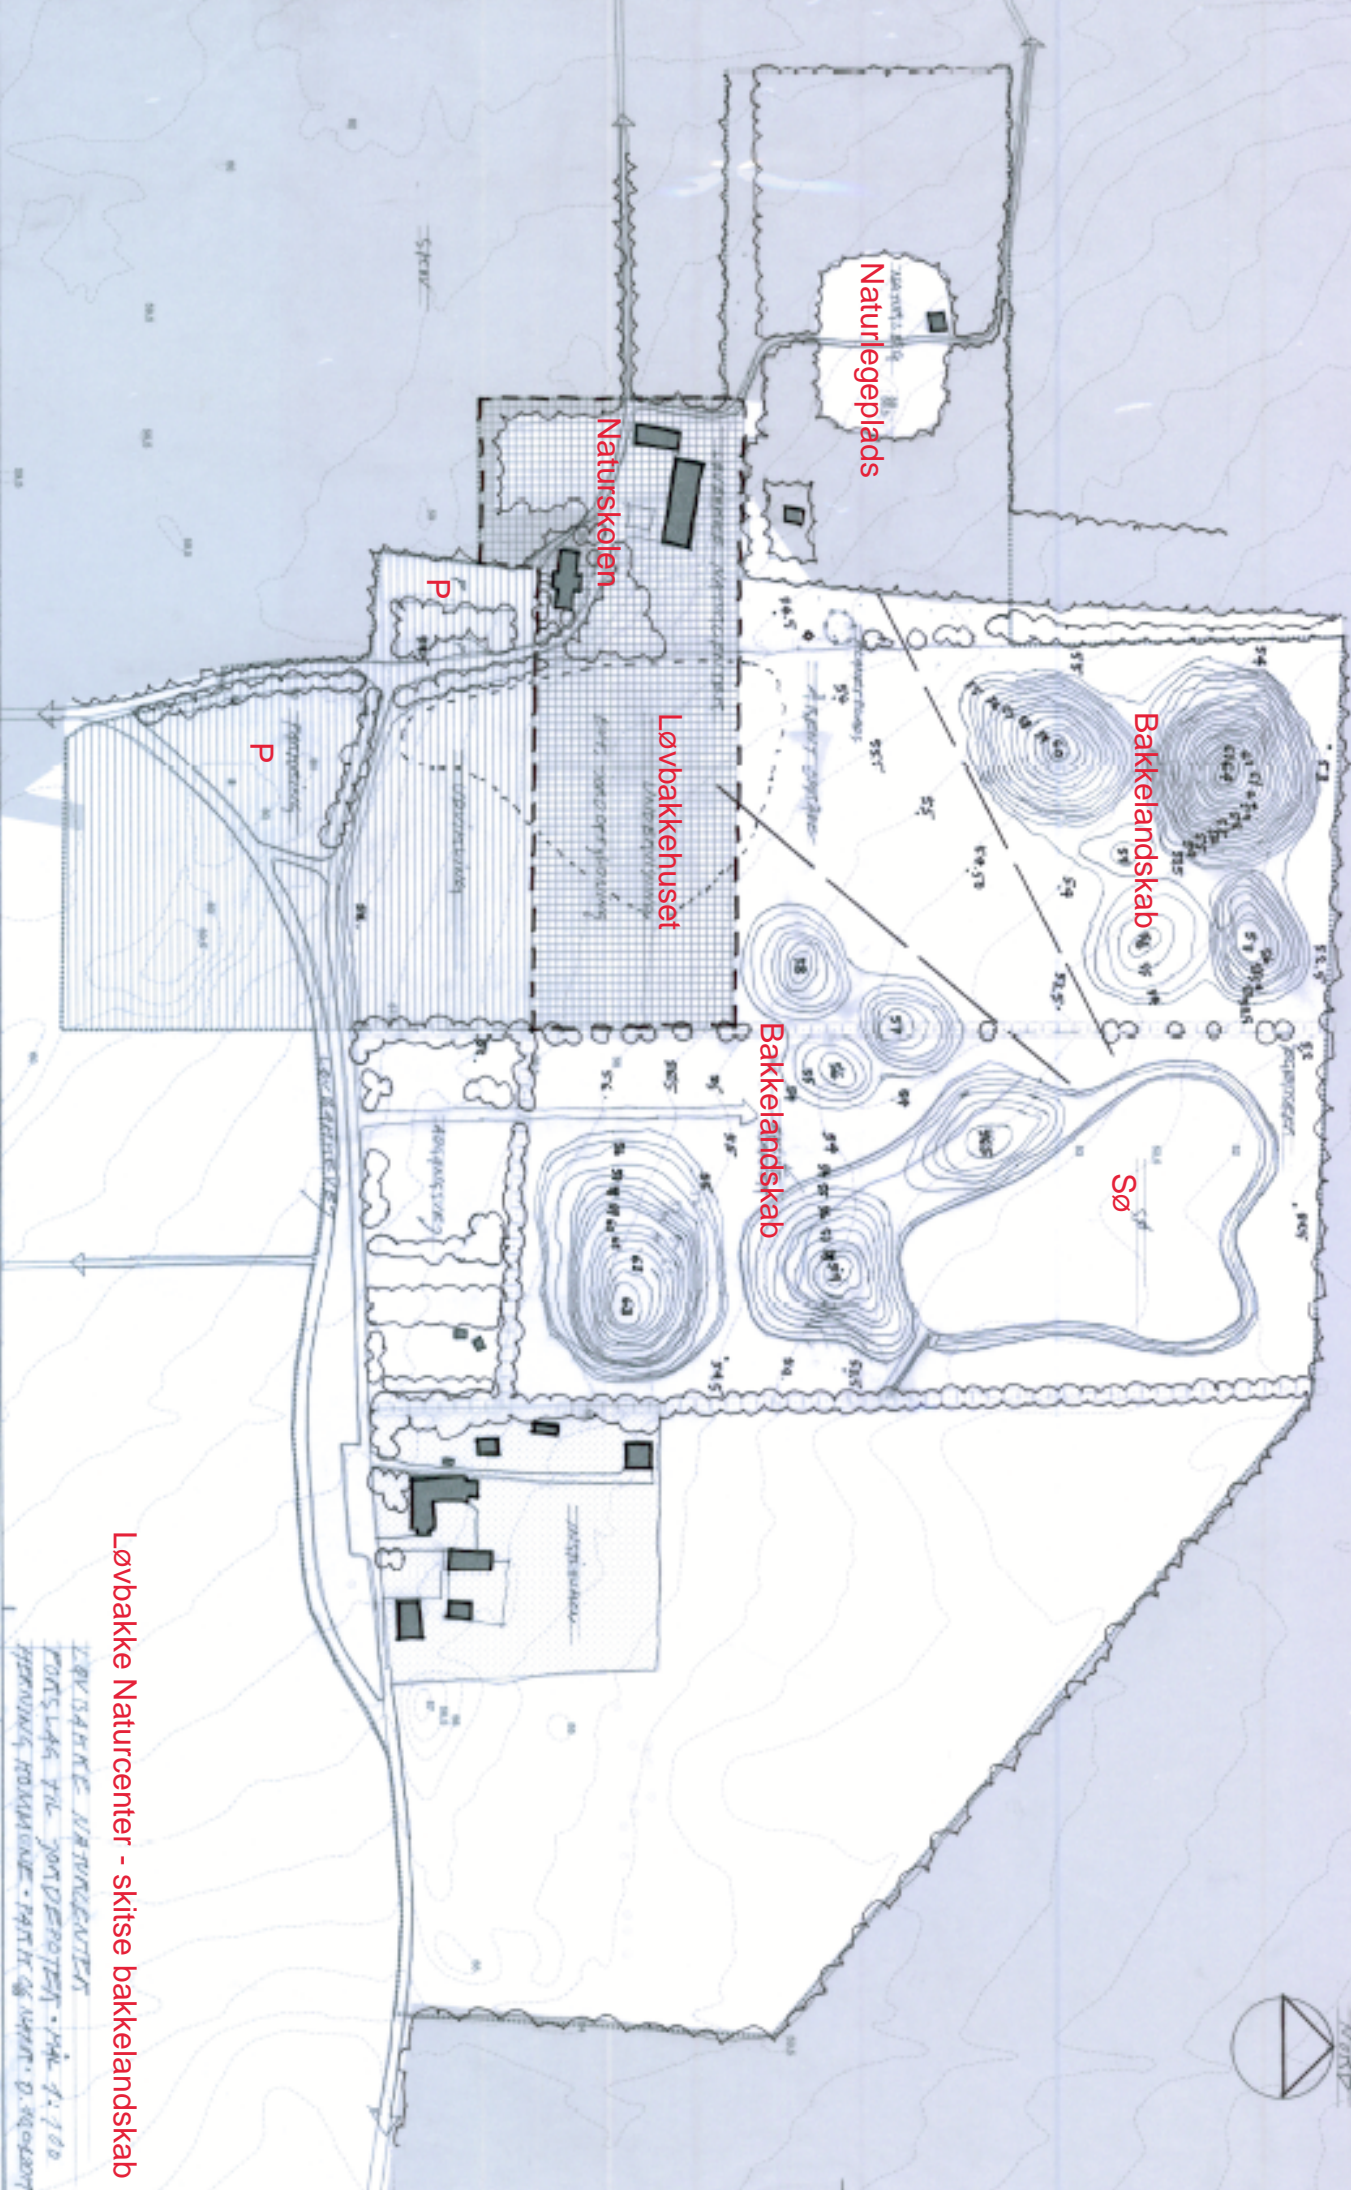

NATUREP

Løvbakke Naturcenter - skitse bakkelandskab

LØVBAKKE NATURCENTRET
FORSLAG TIL UDSEENHEDEN
AF HØJDE, FORM OG PLACERING
AF BAKKELANDSKABET

Projekt	LØVBAKKE NATURCENTRET
Bygningstype	Naturcenter
Bygningens adresse	Løvbakkevej 1, 2800 Kongens Lyngby
Bygningens ejer	Skolestyrelsen
Bygningens arkitekt	Skolestyrelsen
Bygningens ingeniør	Skolestyrelsen
Bygningens landskabsarkitekt	Skolestyrelsen
Bygningens landskabsarkitekt	Skolestyrelsen
Bygningens landskabsarkitekt	Skolestyrelsen
Bygningens landskabsarkitekt	Skolestyrelsen