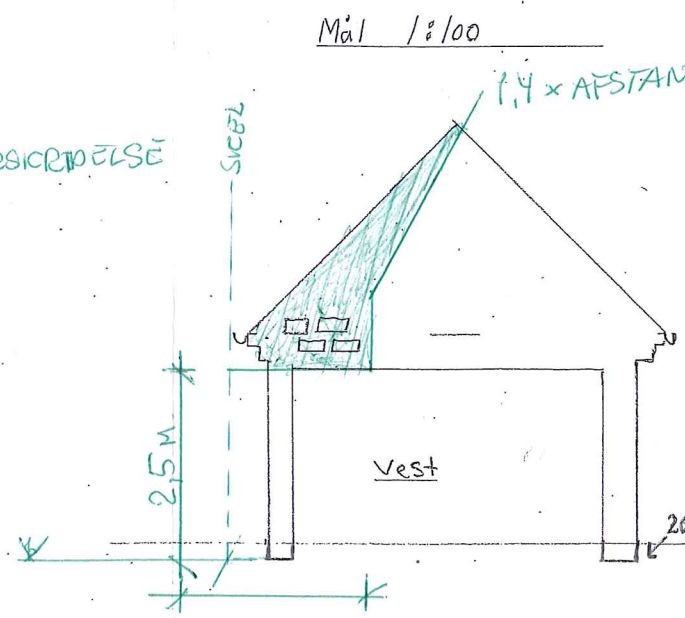

OVERSKRIFTELSE

Billederne Passer på Nummerne

Mål 1:100

1,4 x AFSTAND TIL SICEL

SICEL

Tagsten

20 cm Sokel

Mursten

30 cm Sokel