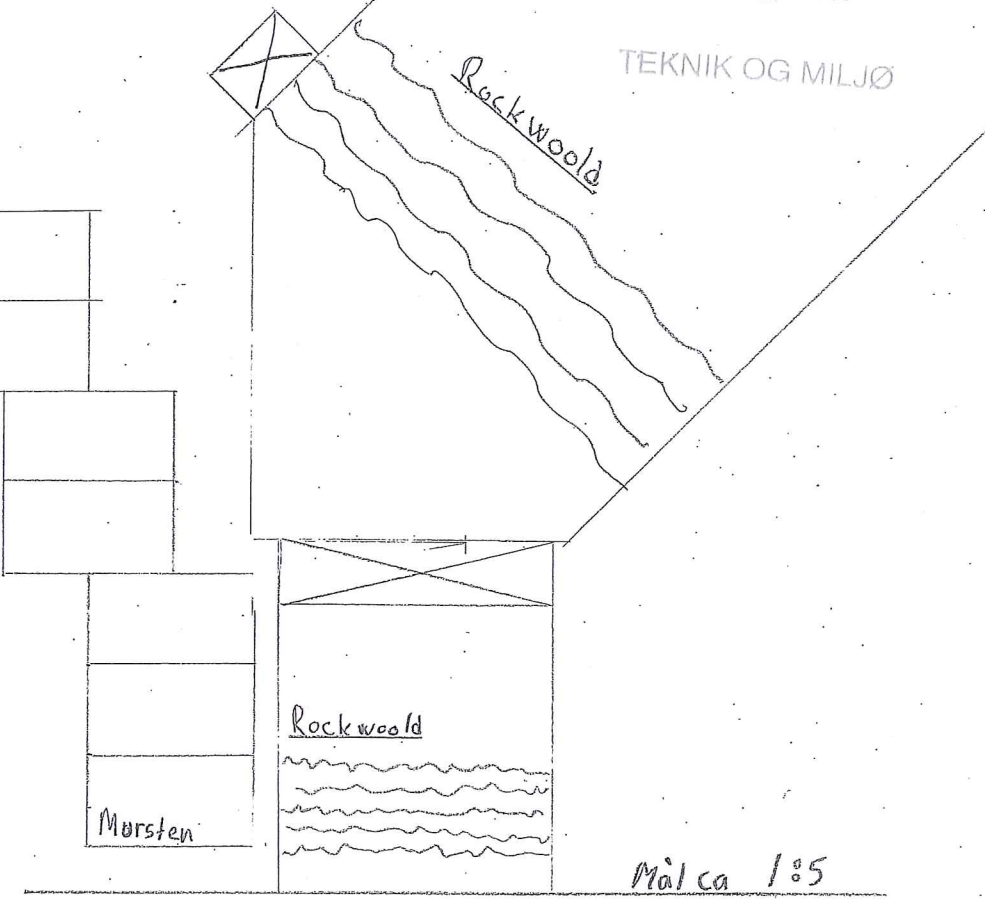

OVERSKRIFTELSE

Billederne Passer på Nummerne

Mål 1:100

1,4 x AFSTAND TIL SICEL

SICEL

Tagsten

20 cm Sokel

Mursten