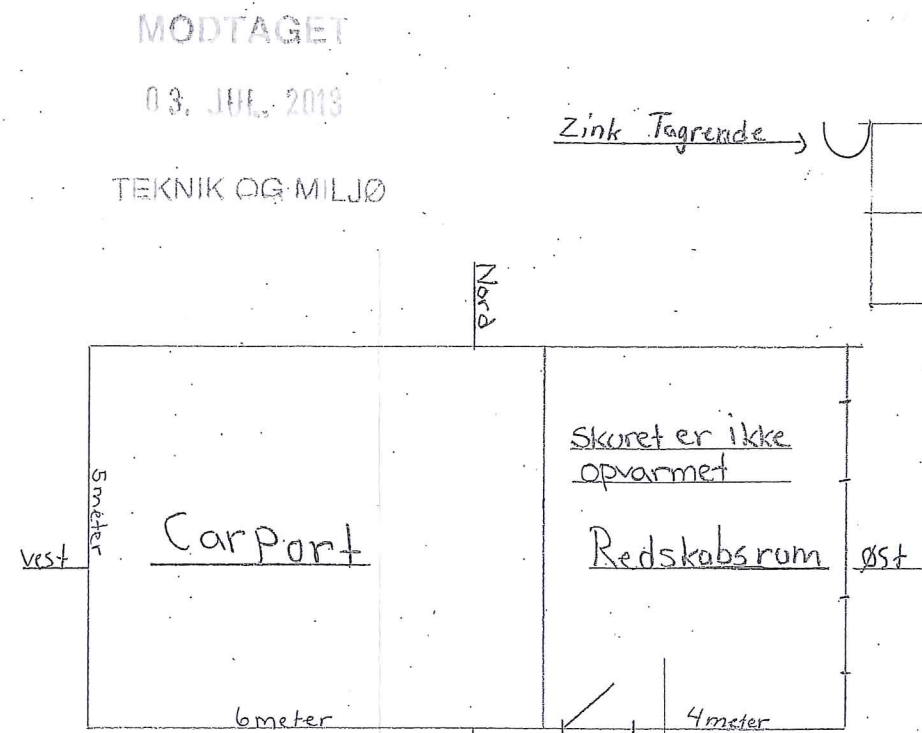

OVERSKRIFTELSE

Billederne Passer på Nummerne

Mål 1:100

1,4 x AFSTAND TIL SICEL

SICEL

Tagsten

20 cm Sokel

Mursten