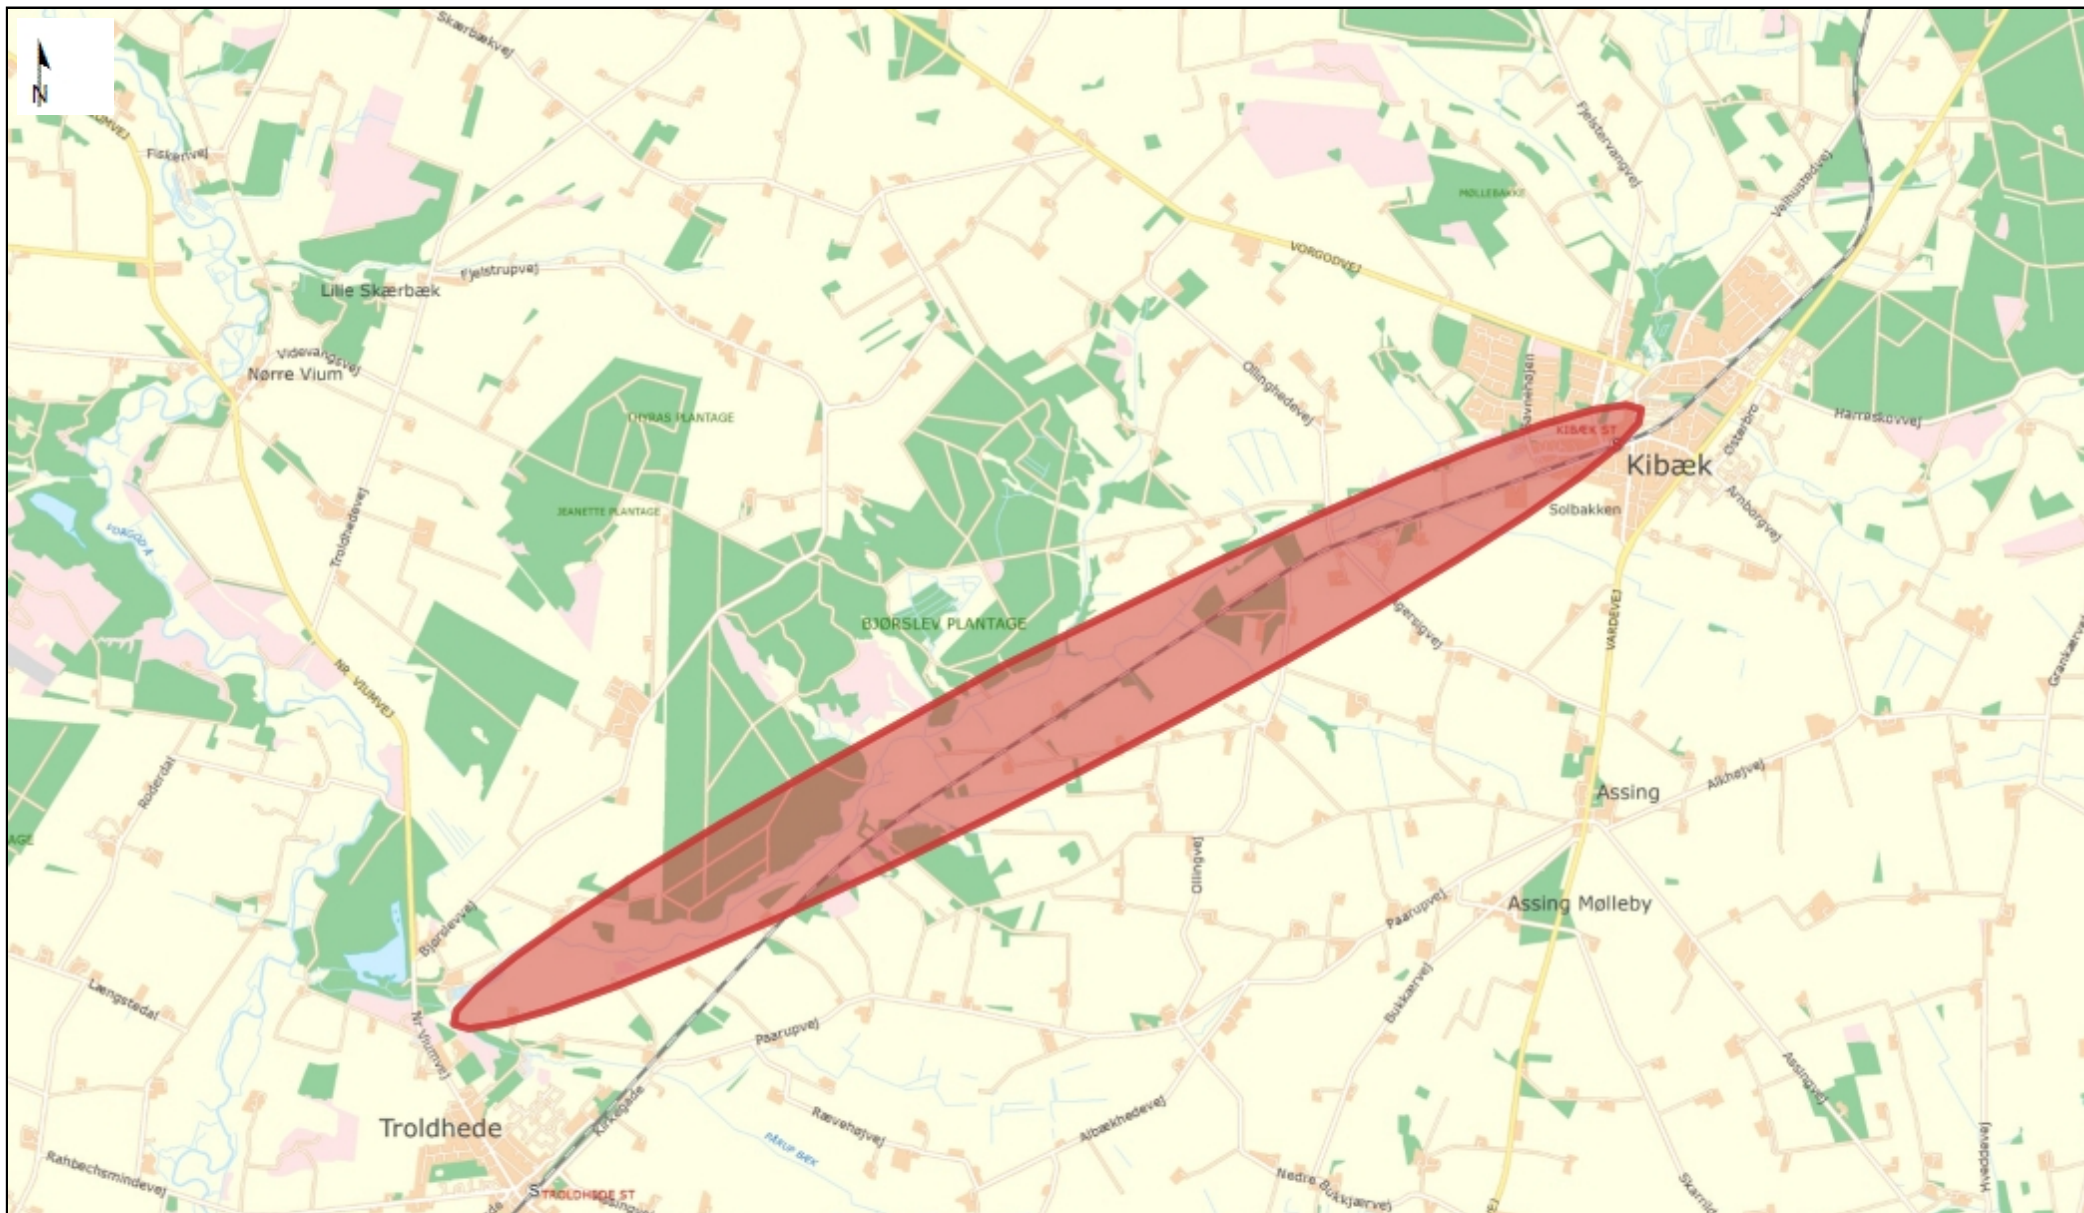

## Projektområde, afgrænsning langs Von å

Danmarks Miljøportal

Data om miljøet i Danmark

Rentemestervej 8, 1. sal, 2400 København NV

Support: [miljoportal@miljoportal.dk](mailto:miljoportal@miljoportal.dk)

Målforskel: 1:46705

Dato: 16.10.2013

Ortofotos (DDO@land): COWI har den fulde ophavsret til de ortofotos (DDO@land), der vises som baggrundskort. Denne funktion, med ortofoto som baggrundskort, må derfor kun anvendes af Miljøministeriet, regioner og kommuner med tilhørende institutioner, der er part i Danmarks Miljøportal, i forbindelse med de pågældende institutioners myndighedsbehandling indenfor miljøområdet, samt af privatpersoner til eget personligt brug. Linket må ikke indgå i andre hjemmesider. Øvrig kommerciel anvendelse er ikke tilladt og vil kunne retsforfølges.