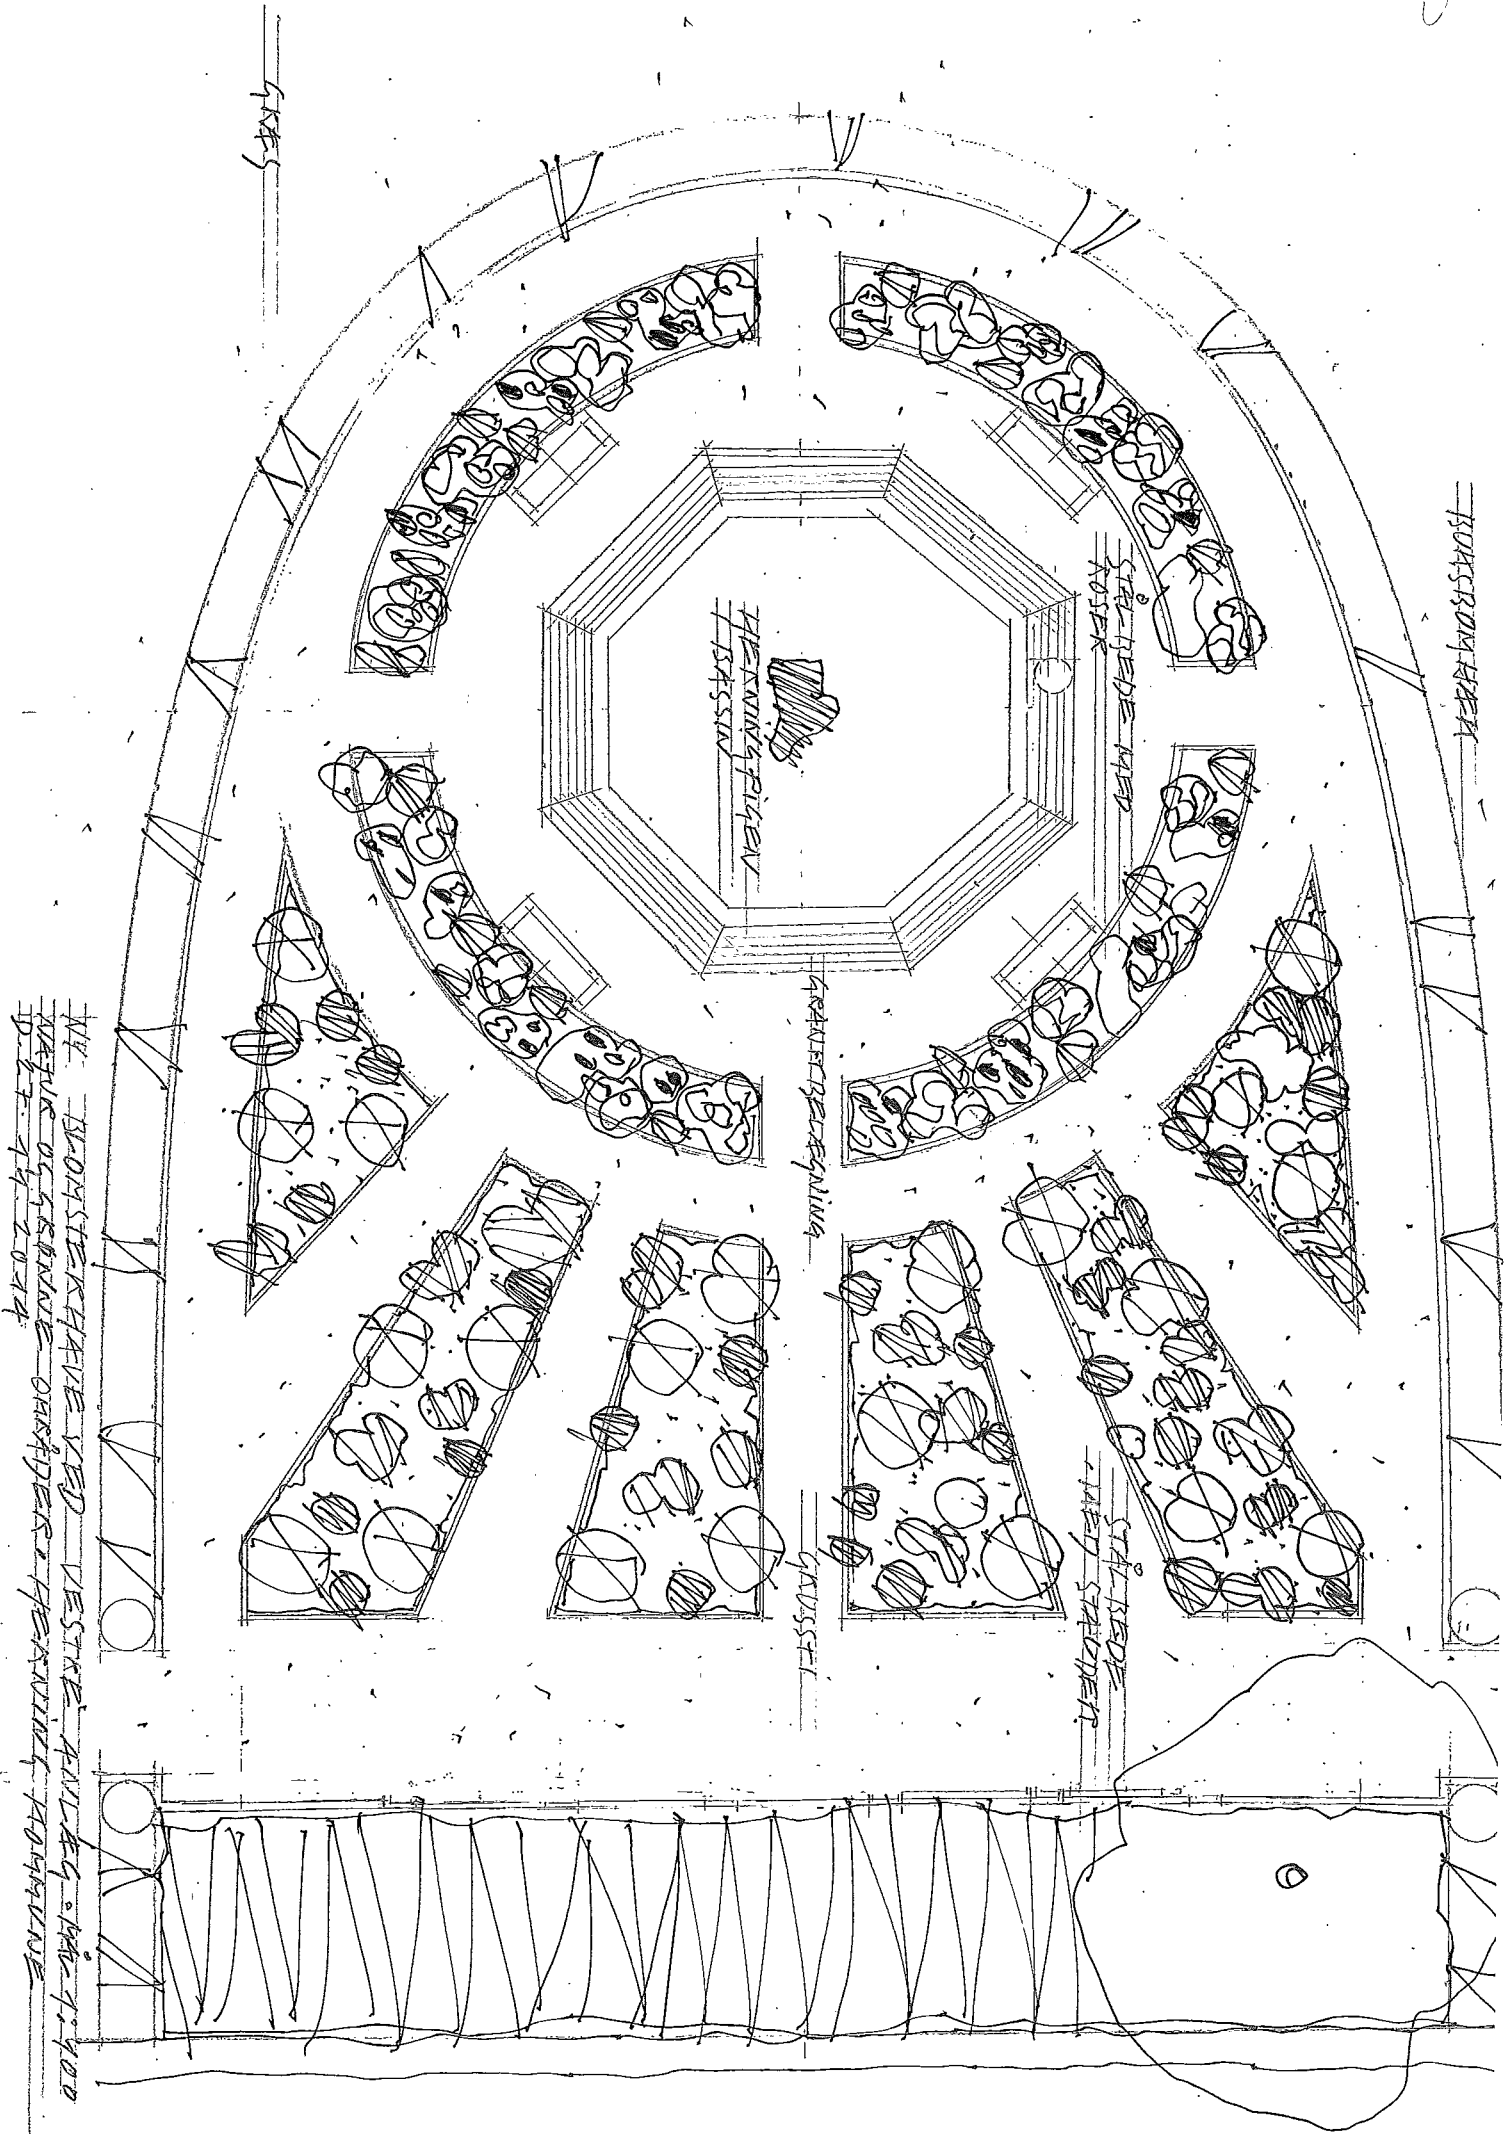

PORTAL

Græs

BLOMSTER
HAVE

Skovbund

H=1,50 m

H=2,00 m

H=1,00 m

H=1,00 m

H=0,50 m

Takshæk

H=1,00 m

H=1,00 m

Grussti

H=1,20 m

Bøgehække

NY BOSTONIAKAVE VED VESTRE AVENYEN. 190-11-100
 DATE OF SKETCH ORSKYERSI PAVNING. 190-11-100
 D. 27. 11. 2014