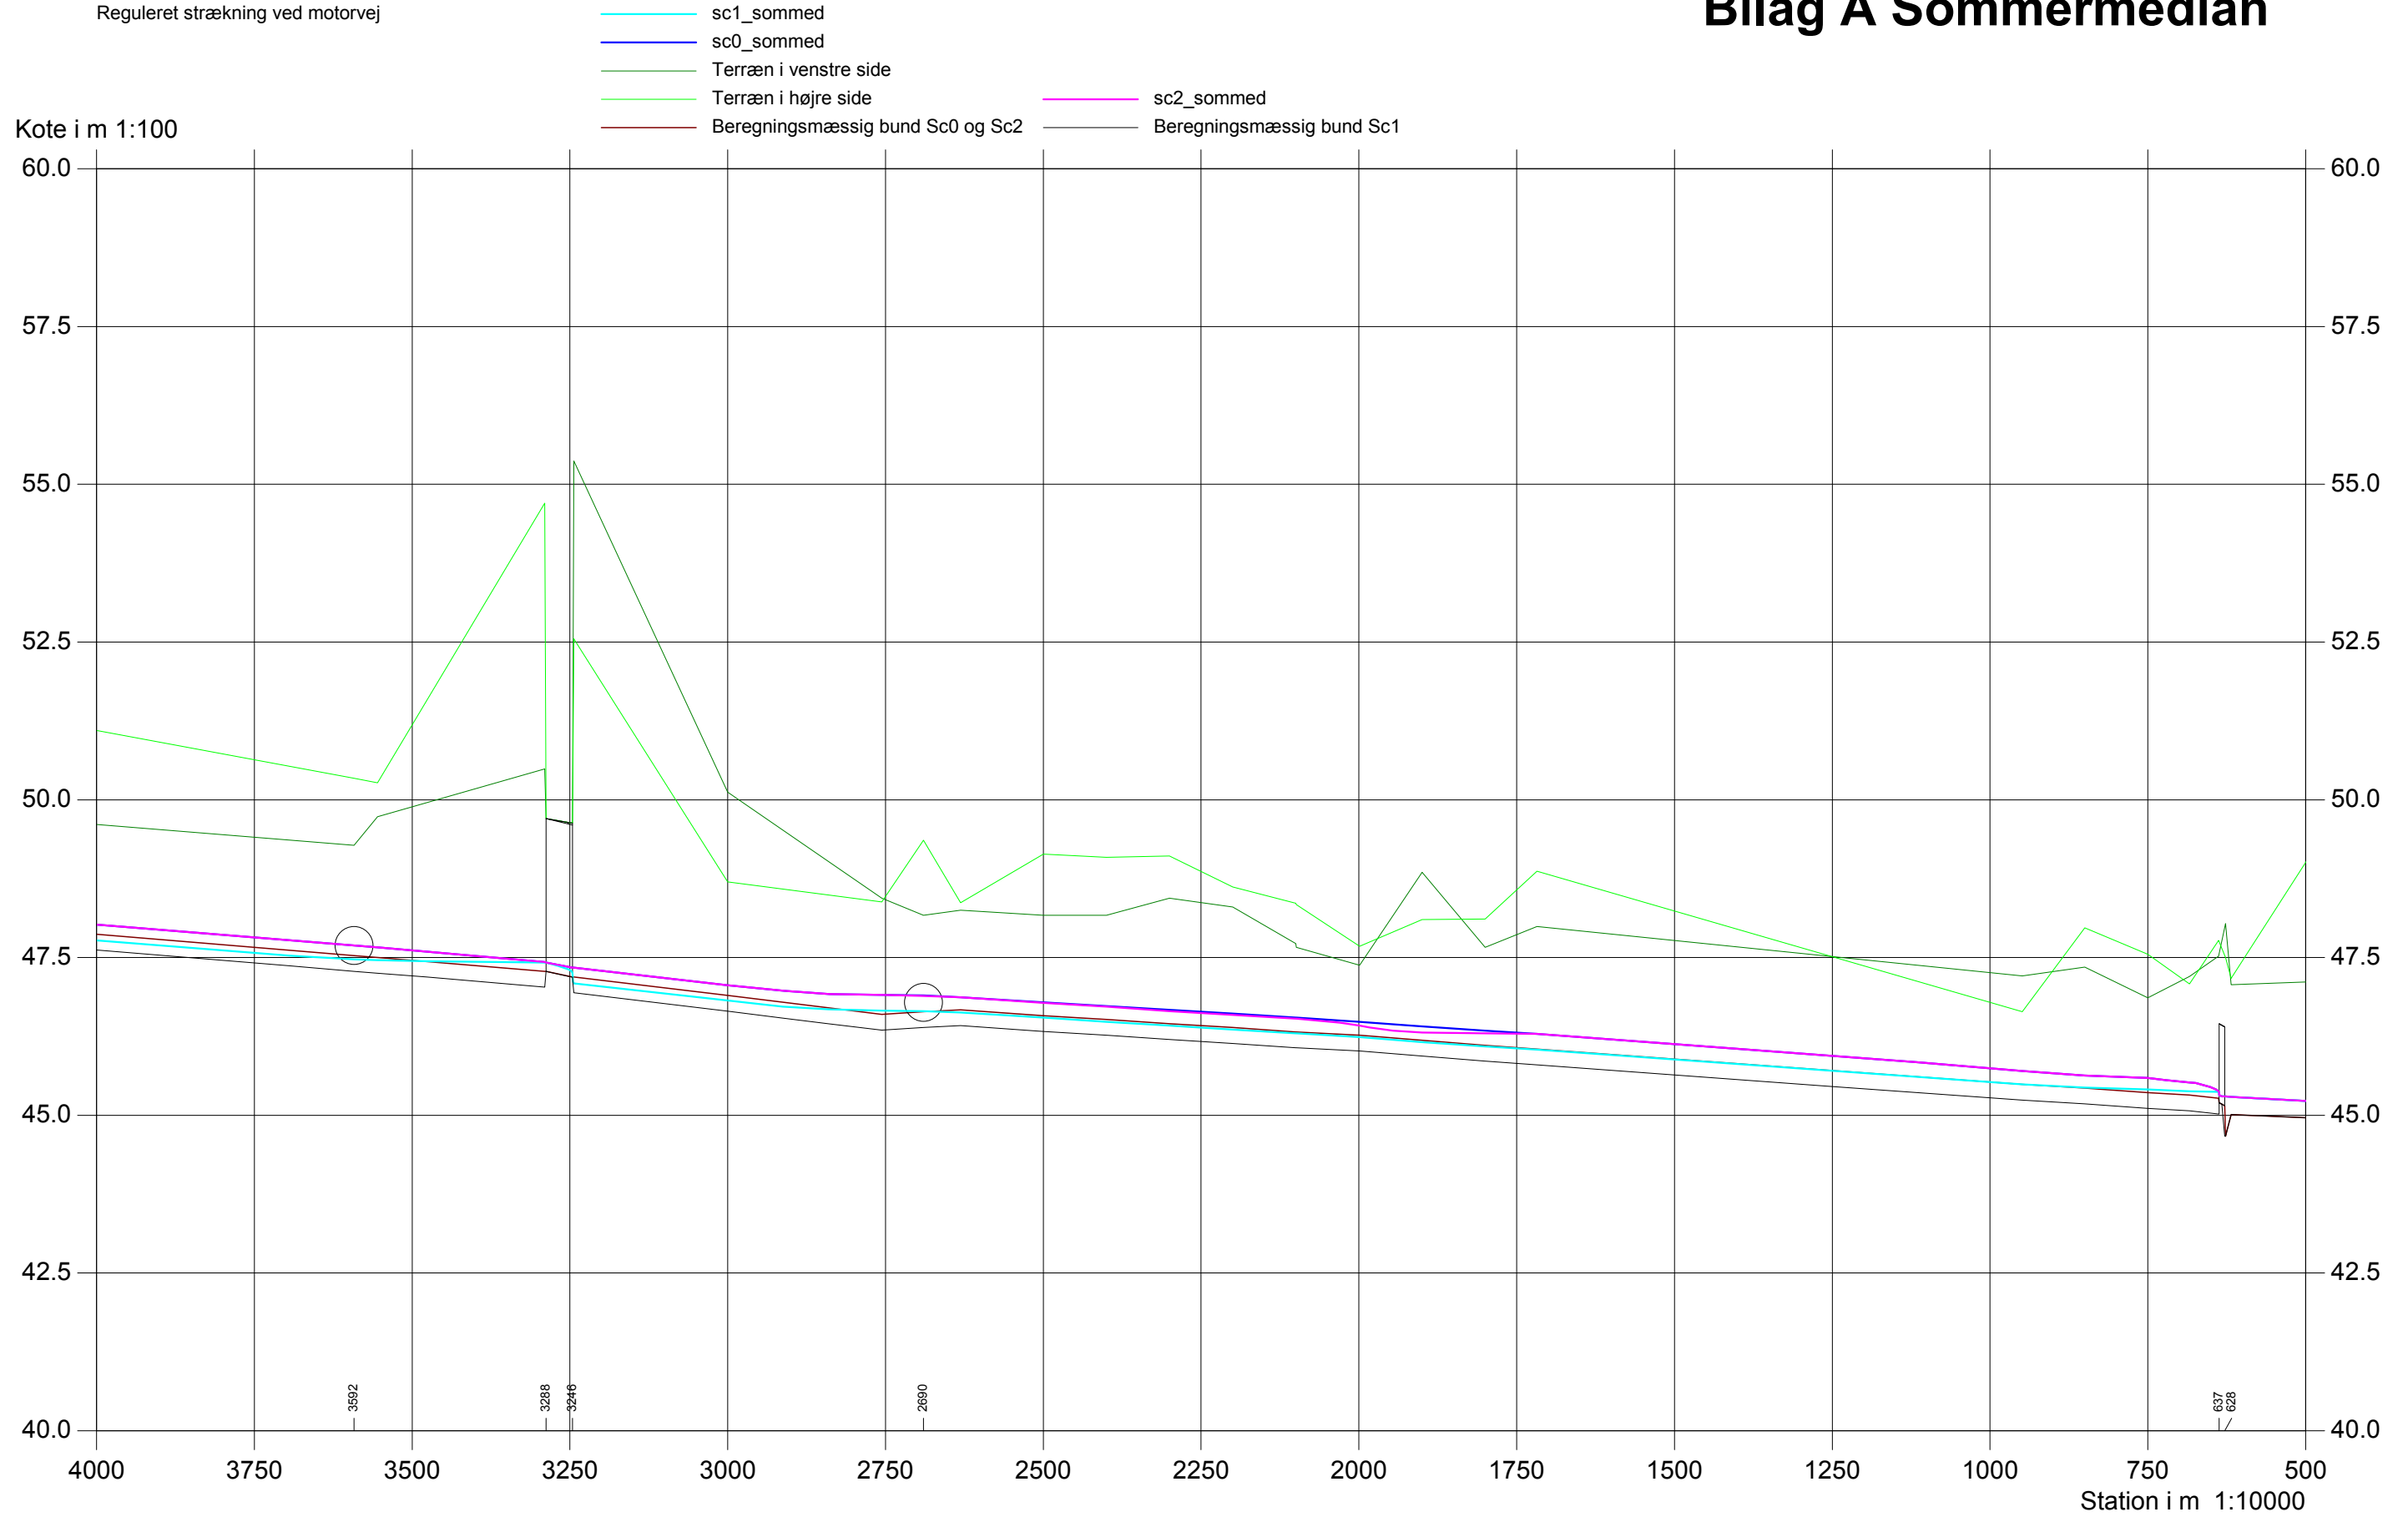

# HAMMERUM Å

VASP 

Reguleret strækning ved motorvej

## Bilag A Sommermedian