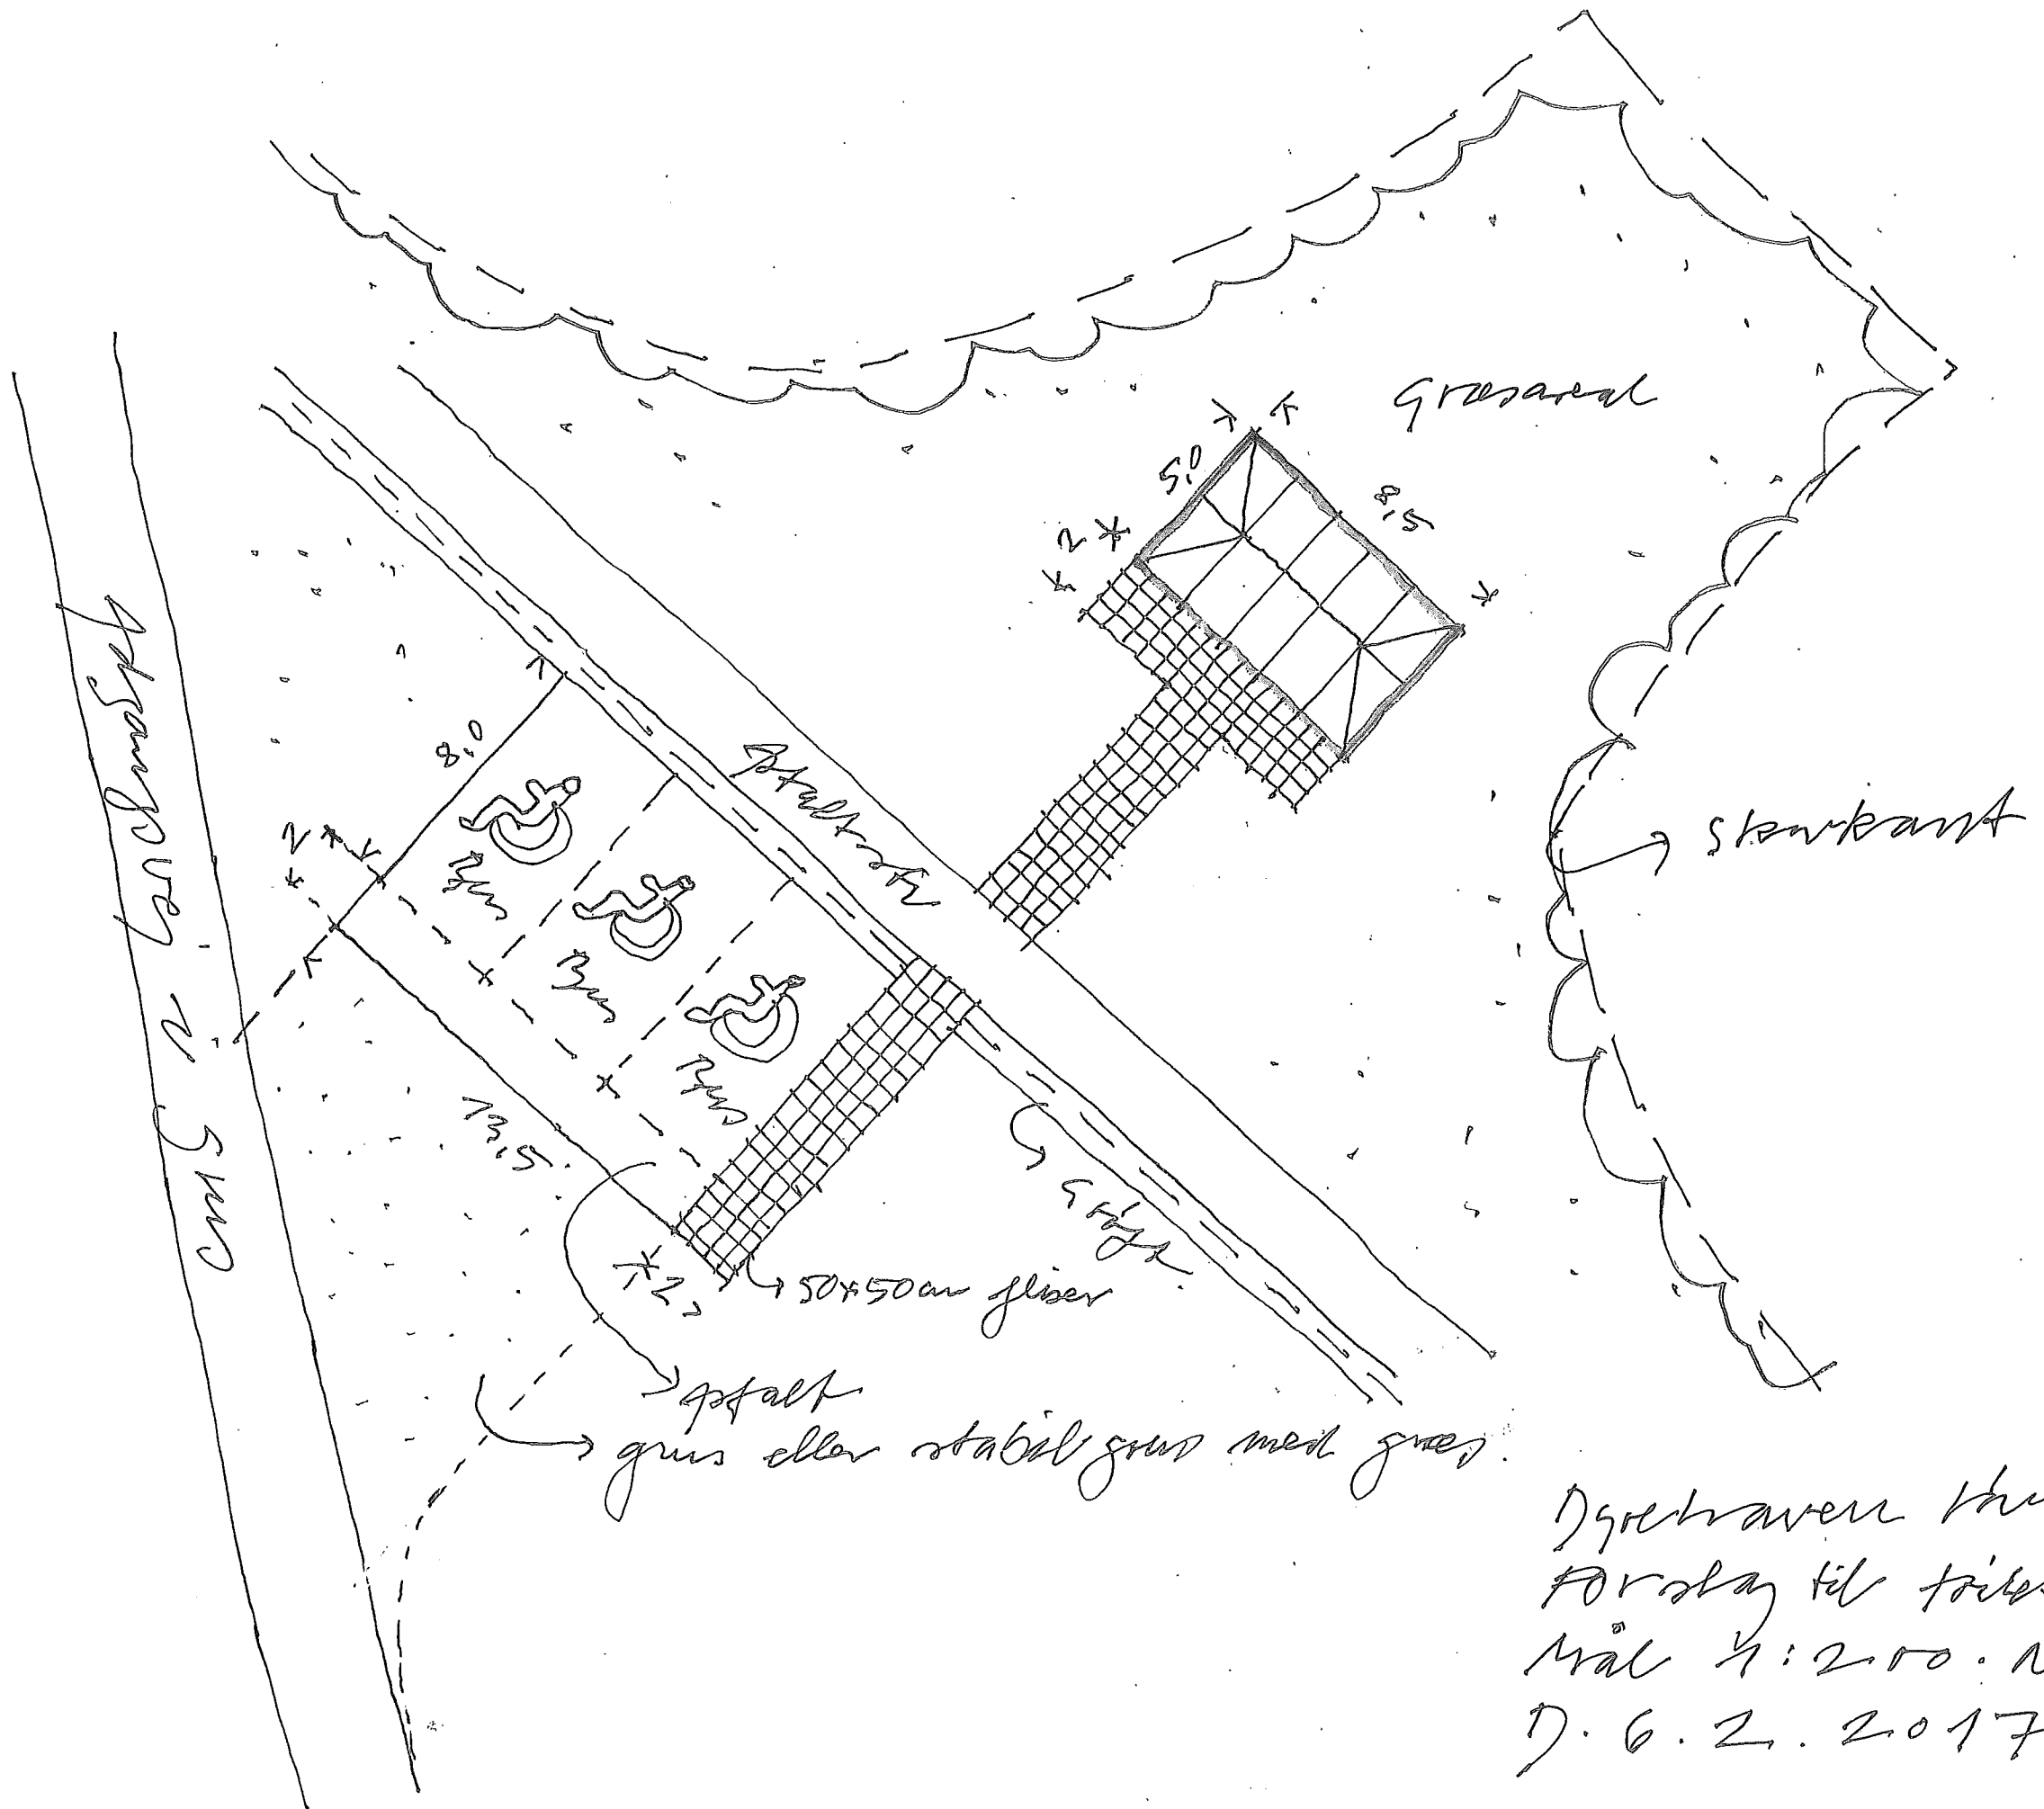

Utemerke med buehitt  
og trær. Enkeltt skinn  
trær & erater.

ISS  
Samski

Utlad  
for  
Personbil

Ekstid  
Eggensting

til hundestov

Sten

Naturstaten Labakk  
Forslag til parkeringsplan  
Mål: 1: 500. N 40  
D. 7. 2. 2017.

Naturstoden, Vandværket  
 Forslag til toilet/opholdshus  
 Mål: 1:400 - N50  
 D. 7. 2. 2017

Dyrehaven Hestakæmpe  
Forslag til toilet/opholdsstue  
Mål 1:200. N90  
D. 6. 2. 2017.

Plan tegning

Dyrhaven Lovbakken  
 Forslag til toilet/opholdsrum  
 Mål 1:50 - N40  
 D. 6. 2. 2017.