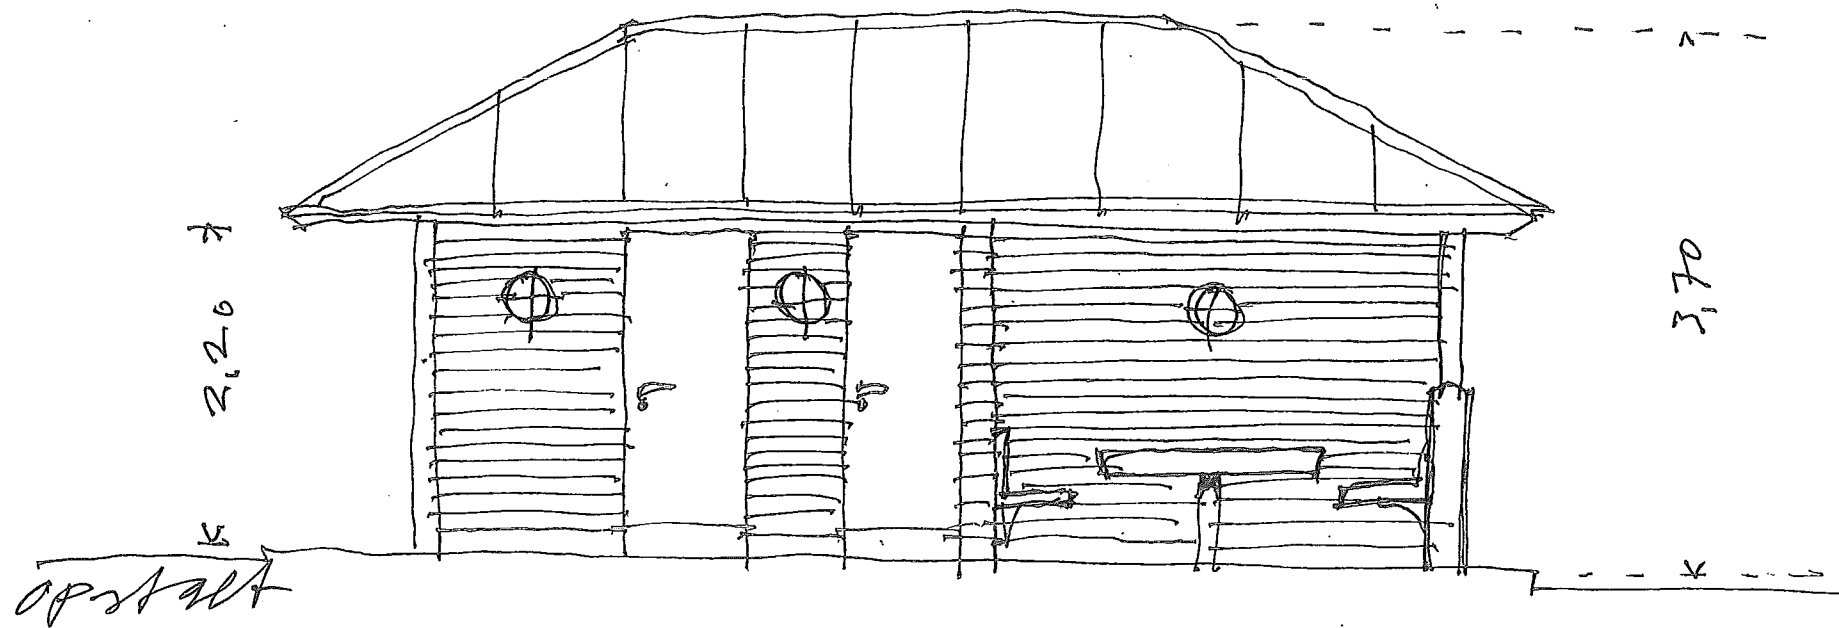

Utemerke med buehitt  
og trær. Enkeltt skinn  
trær & erater.

ISS  
Samski

Utlad  
for  
Personbil

Ekstid  
Eggensting

til hundestov

Sten

Naturstaten Labakk  
Forslag til parkeringsplan  
Mål: 1: 500. N 40  
D. 7. 2. 2017.

Naturstoden, Vandværket  
 Forslag til toilet/opholdshus  
 Mål: 1:400 - N50  
 D. 7. 2. 2017

Dyrehaven Hestakæmpe  
Forslag til toilet/opholdsstue  
Mål 1:200. N90  
D. 6. 2. 2017.

Plan tegning

Dyrhaven Lovbakken  
 Forslag til toilet/opholdsrum  
 Mål 1:50 - N40  
 D. 6. 2. 2017.