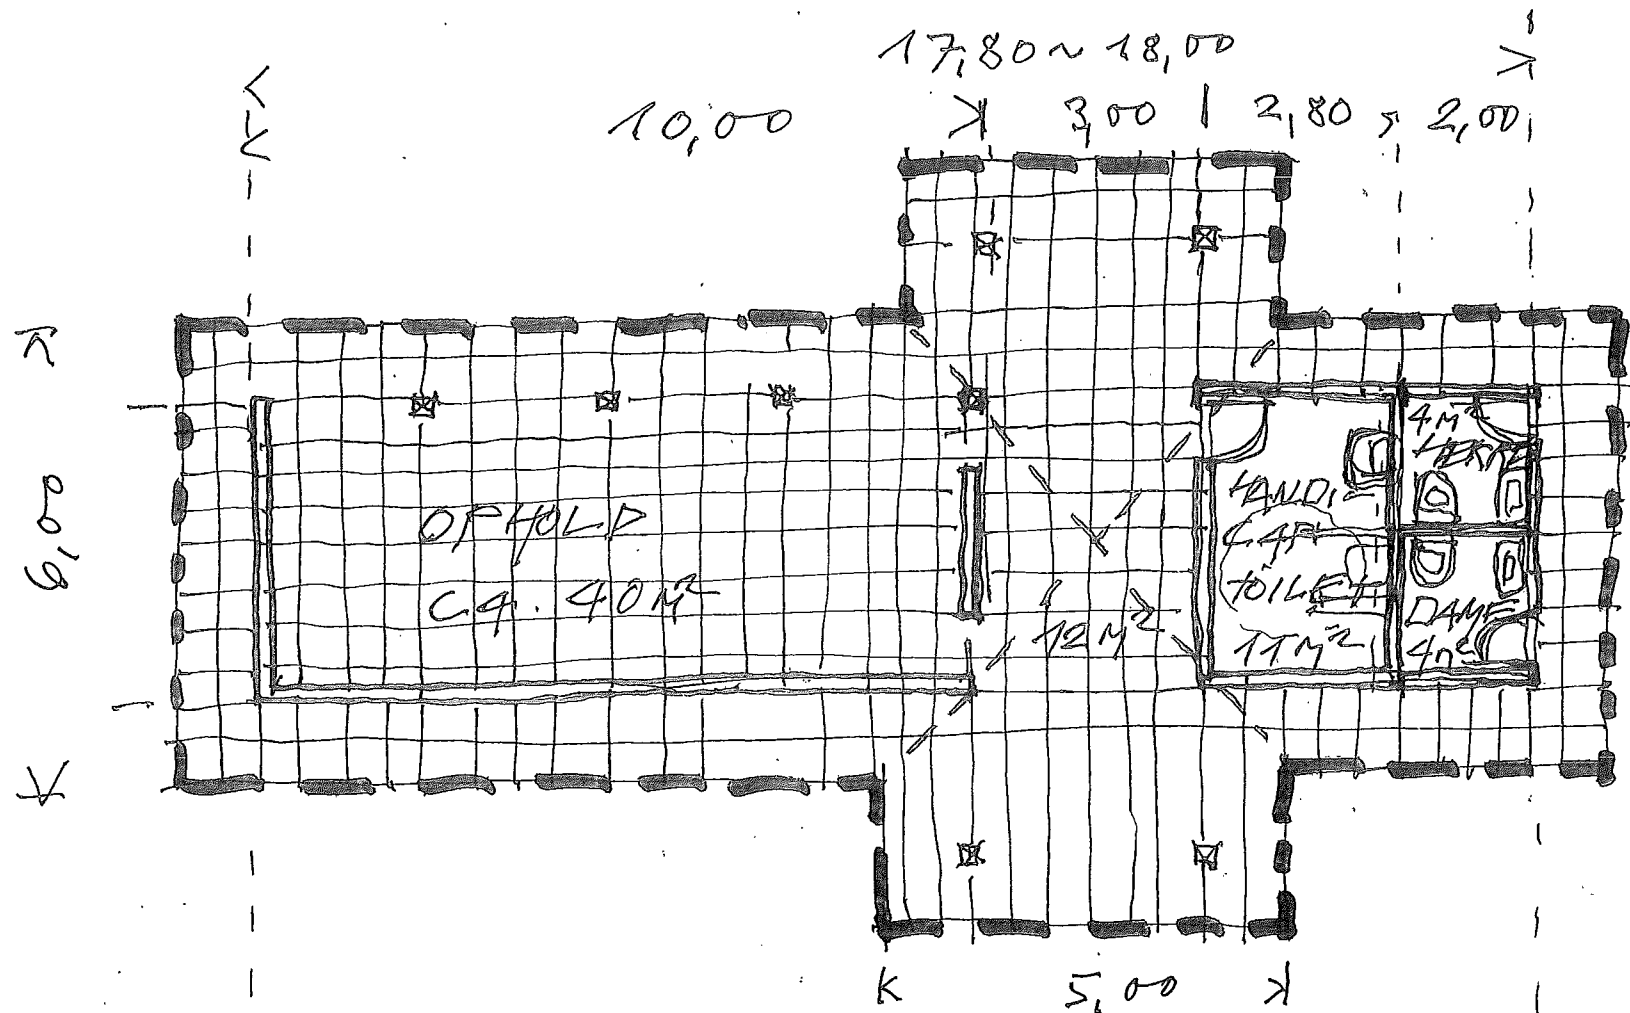

Utemerke med buehitt  
og trær. Enkeltt skinn  
trær & erater.

ISS  
Samski

Utlad  
for  
Personbil

Ekstid  
Eggensting

til hundestov

Sten

Naturstaten Labakk  
Forslag til parkeringsplan  
Mål: 1: 500. N 40  
D. 7. 2. 2017.

Naturstoden, Vandværket  
 Forslag til toilet/opholdshus  
 Mål: 1:400 - N50  
 D. 7. 2. 2017

Dyrehaven Hestakæmpe  
Forslag til toilet/opholdsstue  
Mål 1:200. N90  
D. 6. 2. 2017.

Plan tegning

Dyrhaven Lovbakken  
 Forslag til toilet/opholdsrum  
 Mål 1:50 - N40  
 D. 6. 2. 2017.