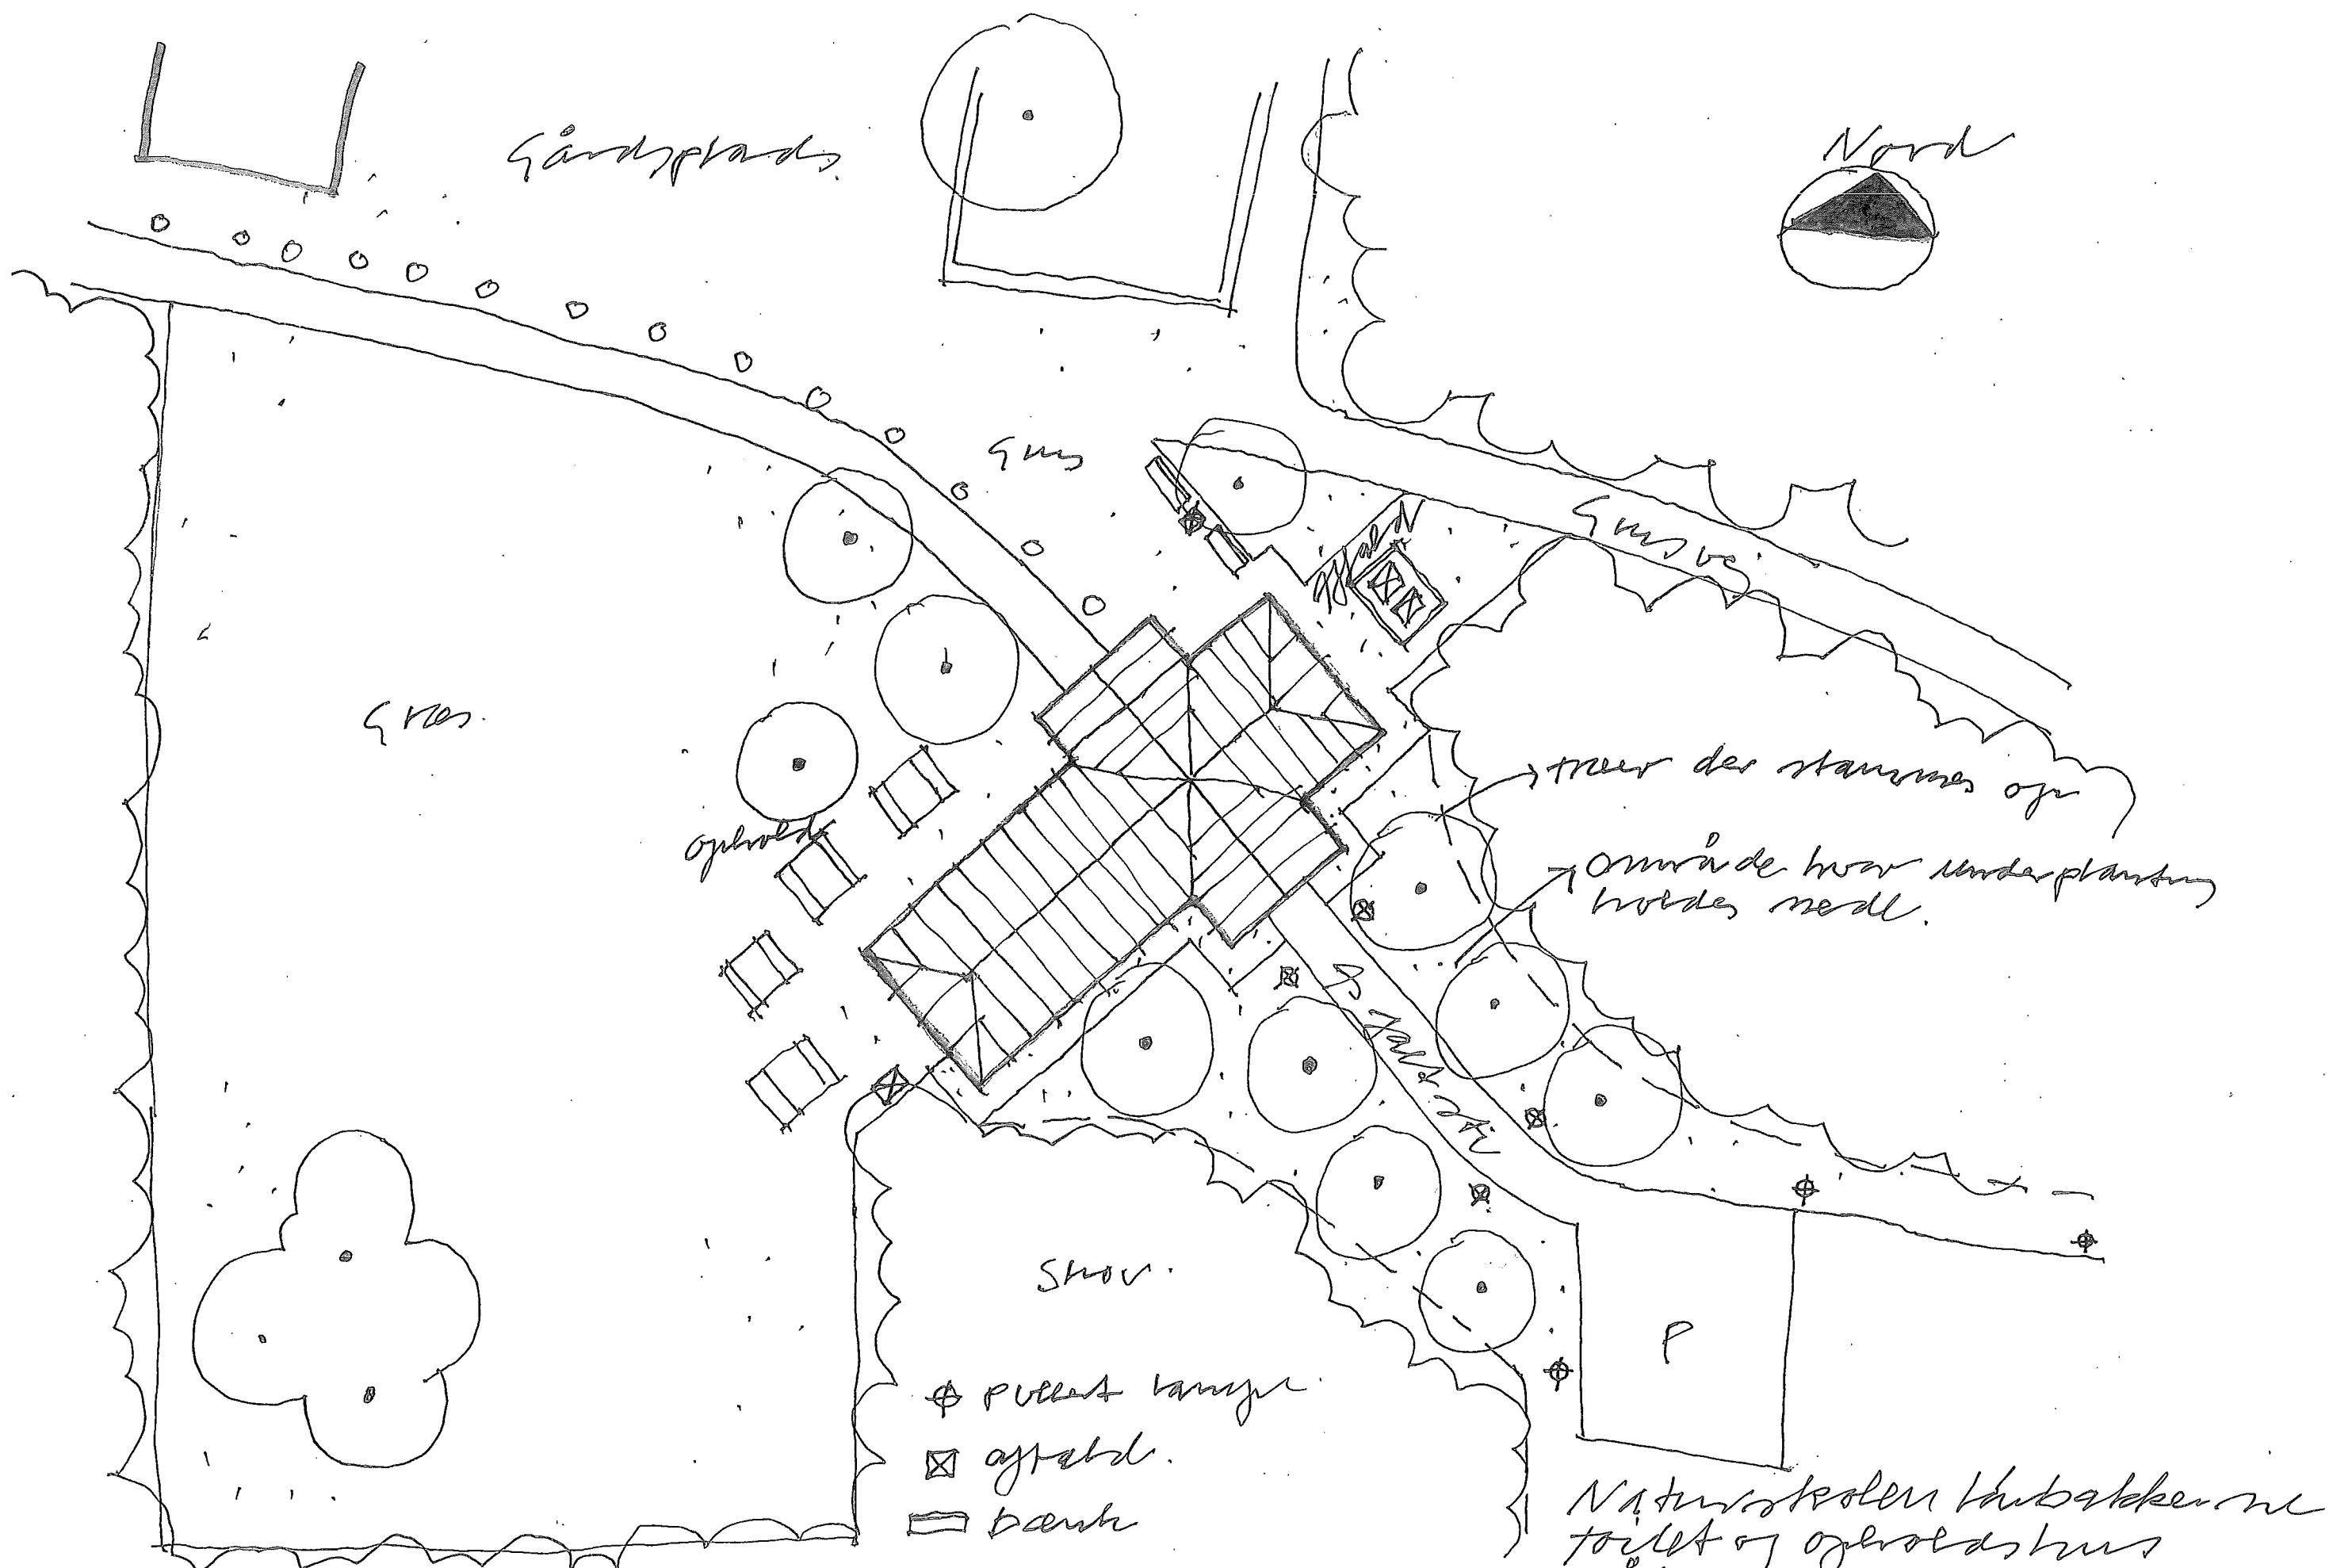

Utemerke med buehitt  
og trær. Enkeltt skinn  
trær & erater.

ISS  
Samski

Utlad  
for  
Personbil

Ekstid  
Eggensting

til hundestov

Sten

Naturstaten Labakk  
Forslag til parkeringsplan  
Mål: 1: 500. N 40  
D. 7. 2. 2017.

Naturstoden, Vandværket  
 Forslag til toilet/opholdshus  
 Mål: 1:400 - N50  
 D. 7. 2. 2017

Dyrehaven Hestakæmpe  
Forslag til toilet/opholdsstue  
Mål 1:200. N90  
D. 6. 2. 2017.

Plan tegning

Dyrhaven Lovbakken  
 Forslag til toilet/opholdsrum  
 Mål 1:50 - N40  
 D. 6. 2. 2017.