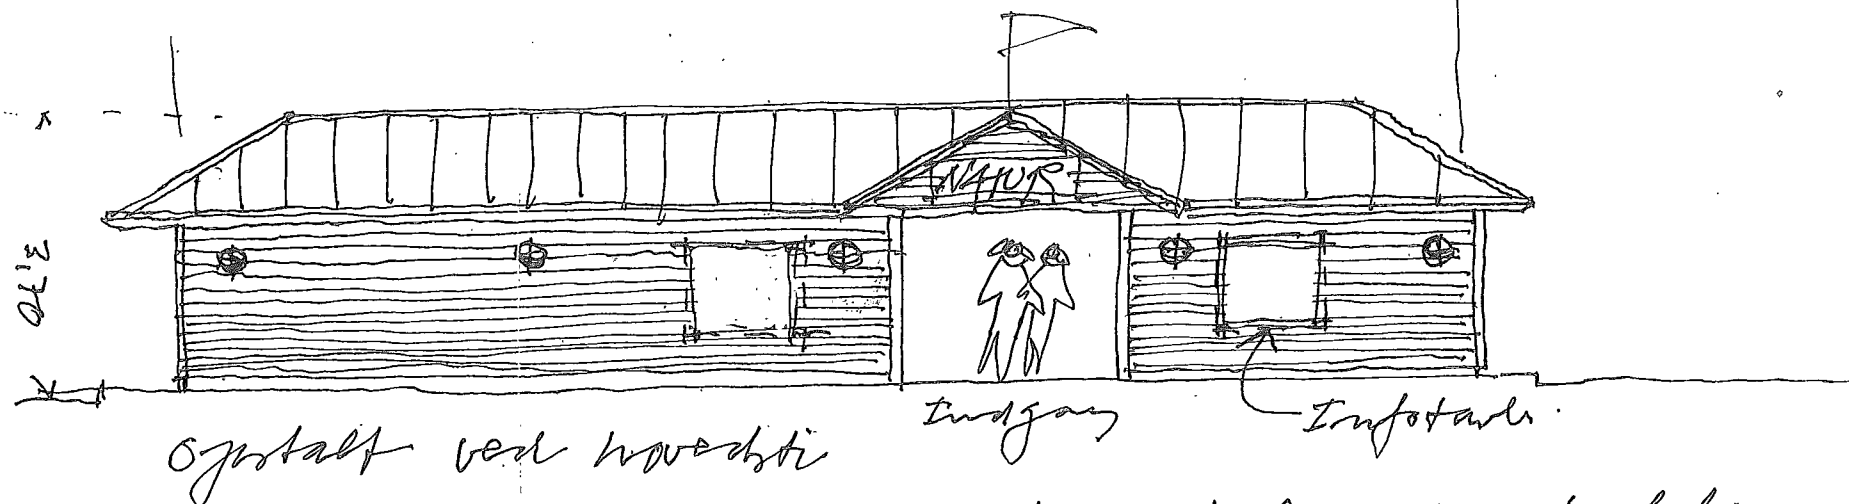

Utemerke med buehitt  
og trær. Enkeltt skinn  
trær & erater.

ISS  
Samski

Utlad  
for  
Personbil

Ekstid  
Eggensting

til hundestov

Sten

Naturstaten Labakk  
Forslag til parkeringsplan  
Mål: 1: 500. N 40  
D. 7. 2. 2017.

Naturstoden, Vandværket  
 Forslag til toilet/opholdshus  
 Mål: 1:400 - N50  
 D. 7. 2. 2017

Dyrehaven Hestakæmpe  
Forslag til toilet/opholdsstue  
Mål 1:200. N90  
D. 6. 2. 2017.

Plan tegning

Dyrhaven Lovbakken  
 Forslag til toilet/opholdsrum  
 Mål 1:50 - N40  
 D. 6. 2. 2017.