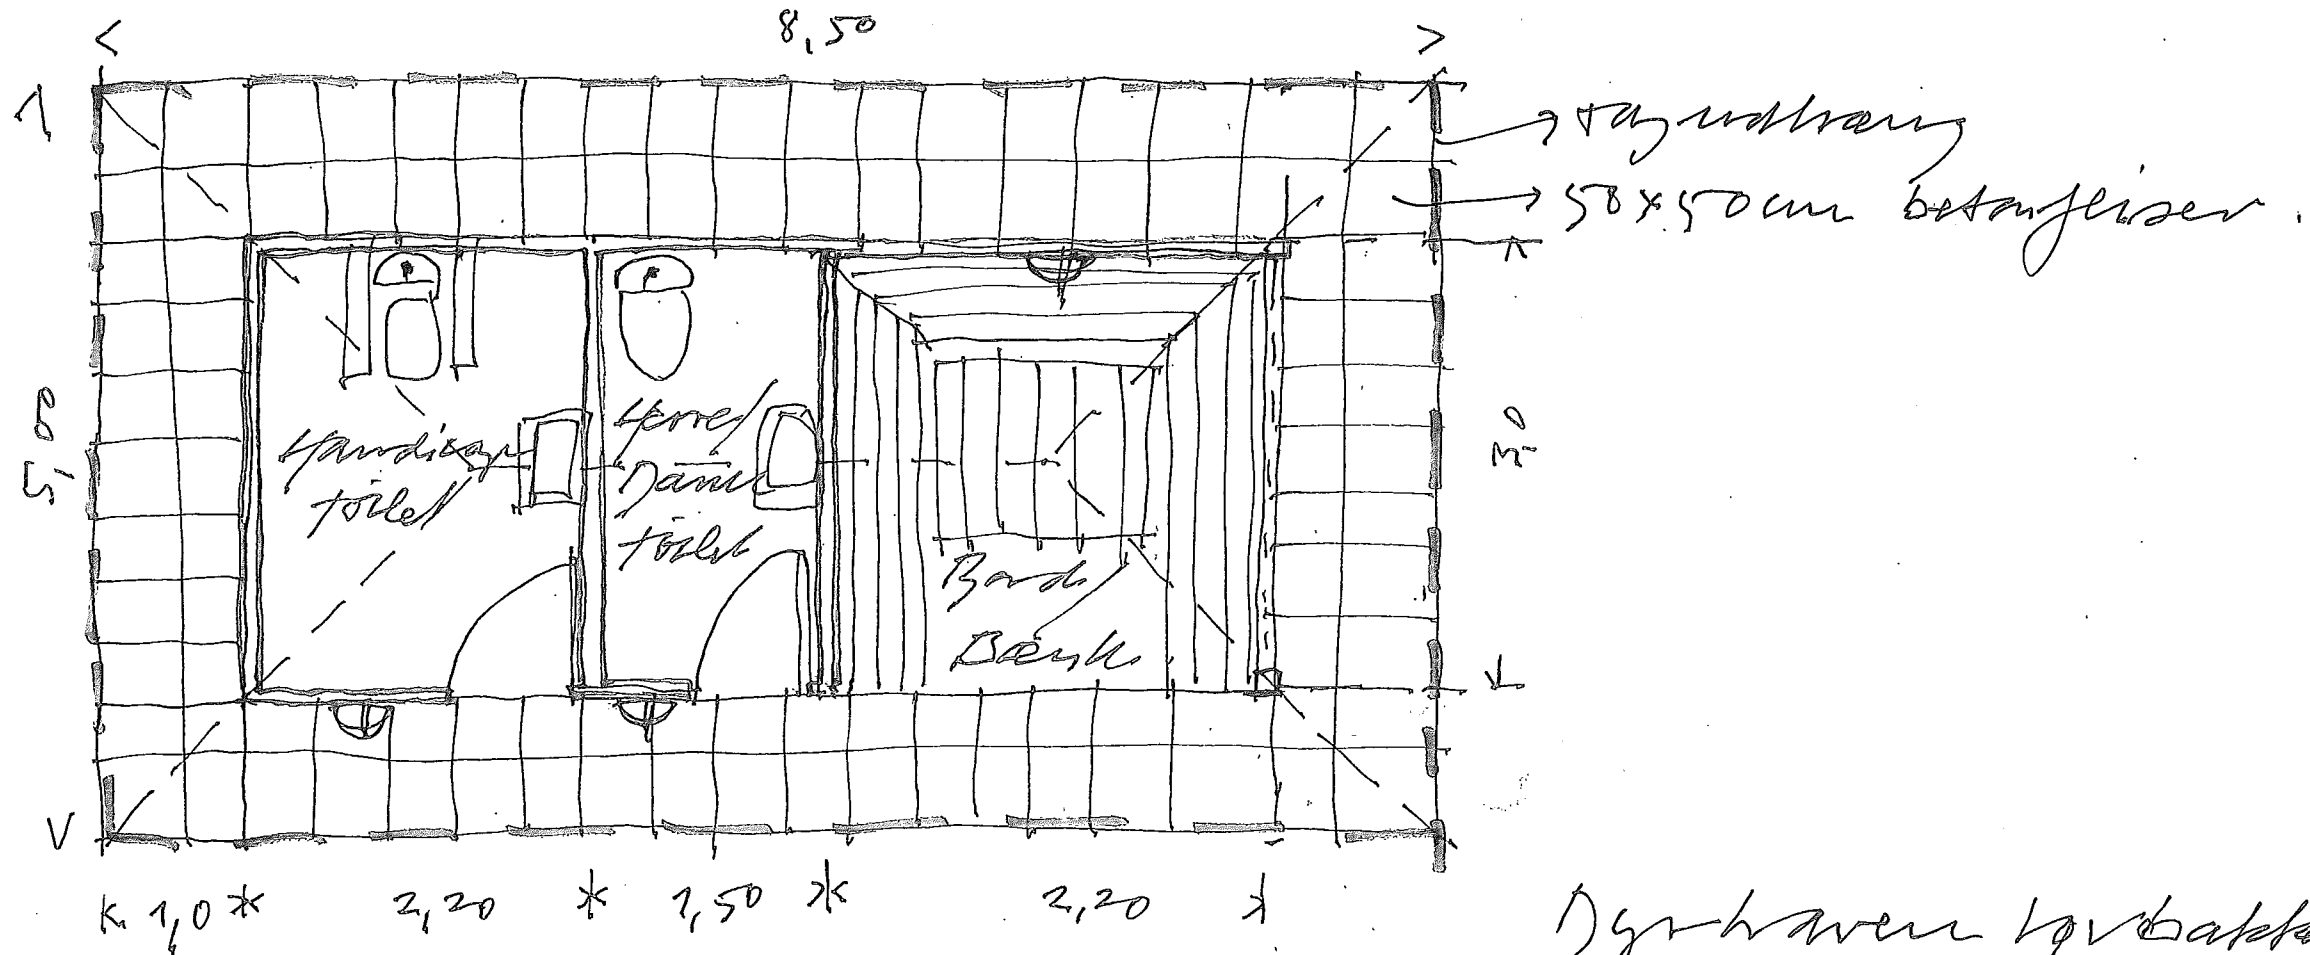

Utemerke med buehitt  
og trær. Enkeltt skinn  
trær & erater.

ISS  
Samski

Utlad  
for  
Personbil

Ekstid  
Eggensting

til hundestov

Sten

Naturstaten Labakk  
Forslag til parkeringsplan  
Mål: 1: 500. N 40  
D. 7. 2. 2017.

Naturstoden, Vandværket  
 Forslag til toilet/opholdshus  
 Mål: 1:400 - N50  
 D. 7. 2. 2017

Dyrehaven Hestakæmpe  
Forslag til toilet/opholdsstue  
Mål 1:200. N90  
D. 6. 2. 2017.

Plan tegning

Dyrhaven Lovbakken  
 Forslag til toilet/opholdsrum  
 Mål 1:50 - N40  
 D. 6. 2. 2017.