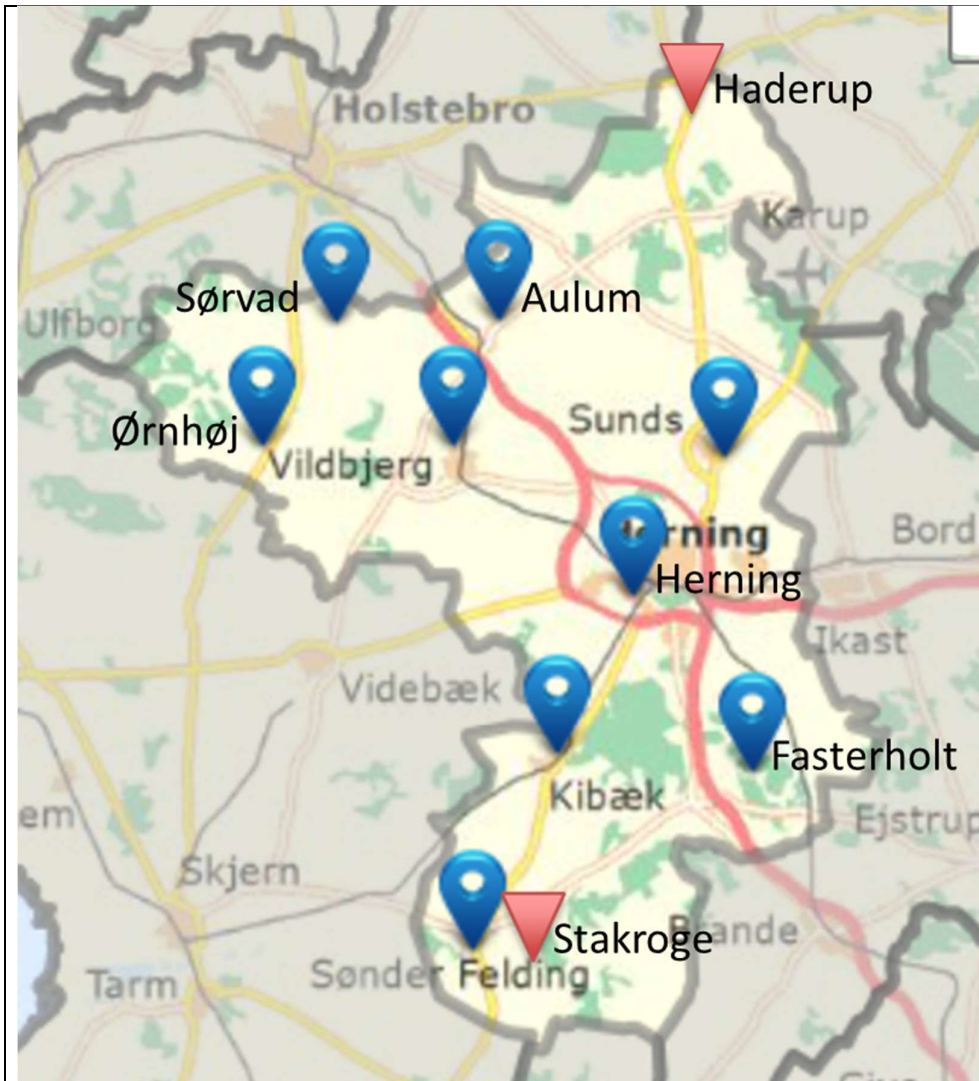

Bilag – oversigt over genbrugspladser i Herning Kommune.

Genbrugspladser:

- Herning
- Sunds
- Vildbjerg
- Aulum
- Kibæk
- Sdr. Felding
- FASTERHOLT (AFDL)
- Sørvad
- Ørnhøj
- Haderup (borgerdreven)
- Stakroge (borgerdreven)

Genbrugsplads	Åbningstider	Fraktioner	Besøgende 2018	Pladsens stand/ forbedringsbehov
Herning	Man-fre 9-18 Lør-søn 8-17 (Erhverv fra kl. 7) I alt 63 timer	Alle	251.000	<u>Særlige forhold:</u> Ombygning er igangsat – forventes færdig april 2020
Sunds	Tirs-fre 12-18 Lørdag 8-17 I alt 33 timer	Alle	34.400	<u>Oversigtsforhold:</u> God overskuelig plads <u>Bygninger:</u> Nye bygninger <u>Særlige forhold:</u> Nybygget plads – blev åbnet i oktober 2017
Vildbjerg	Tirs-fre 12-18 Lørdag 8-17 I alt 33 timer	Alle	49.700	<u>Oversigtsforhold:</u> Langstrakt plads med dårlige oversigtsforhold <u>Bygninger:</u> Nedslidte bygninger – trænger til opgradering <u>Særlige forhold:</u> Ligger på lejet grund
Aulum	Tirs-fre 12-18 Lørdag 8-17 I alt 33 timer	Alle	25.500	<u>Oversigtsforhold:</u> God overskuelig plads fra 2012 <u>Bygninger:</u> Forholdsvis nye bygninger <u>Særlige forhold:</u> Ny membran og belægning - indrettet med plansiloer
Kibæk	Tirs,ons,fre 12-18 Lørdag 8-17 I alt 27 timer	Alle	32.800	<u>Oversigtsforhold:</u> Funktionel plads, sidst renoveret i 2010 <u>Bygninger:</u> Utæt mandskabsbygning. OK bygning til farligt affald (fra 2013). <u>Særlige forhold:</u> Der kan evt. etableres nyt mandskabsrum i forlængelse af bygningen til farligt affald.