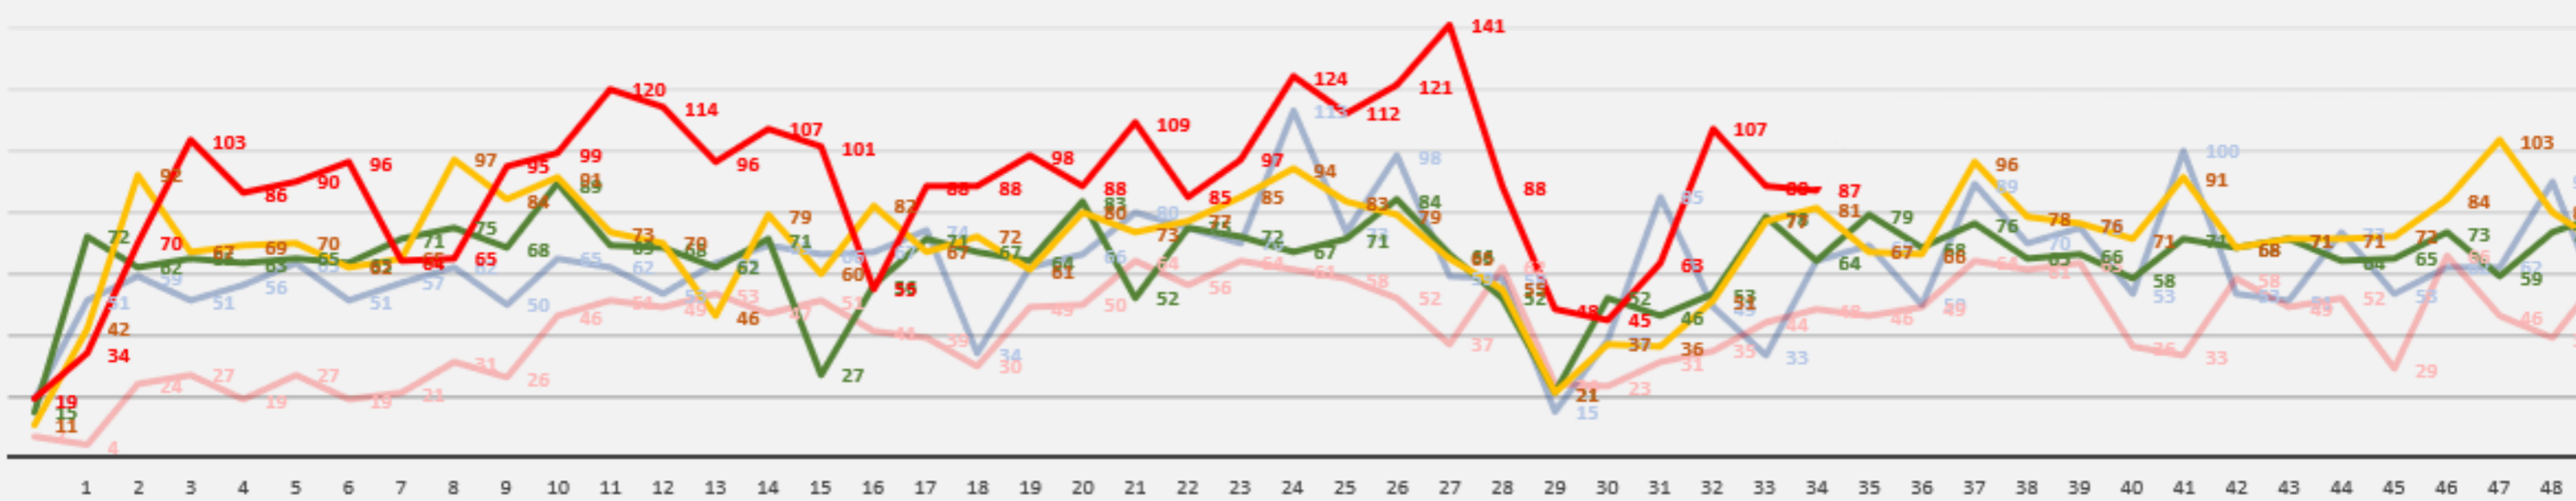

### Nye SAGER i 2015 og 2016 og 2017 og 2018 og 2019

### Korrespondance / aktivitet i 2015 og 2016 og 2017 og 2018 og 2019

Registrerede nye sager – og Korrespondance / aktivitet i Byg og Miljø – i perioden fra 2015 til i dag – fordelt på uger

Tallene dækker primært over reelle byggesager, men omfatter også enkelte miljørager (olietanke, nedsivningsanlæg, mark-, og drikkevandsforsyning m.v.)