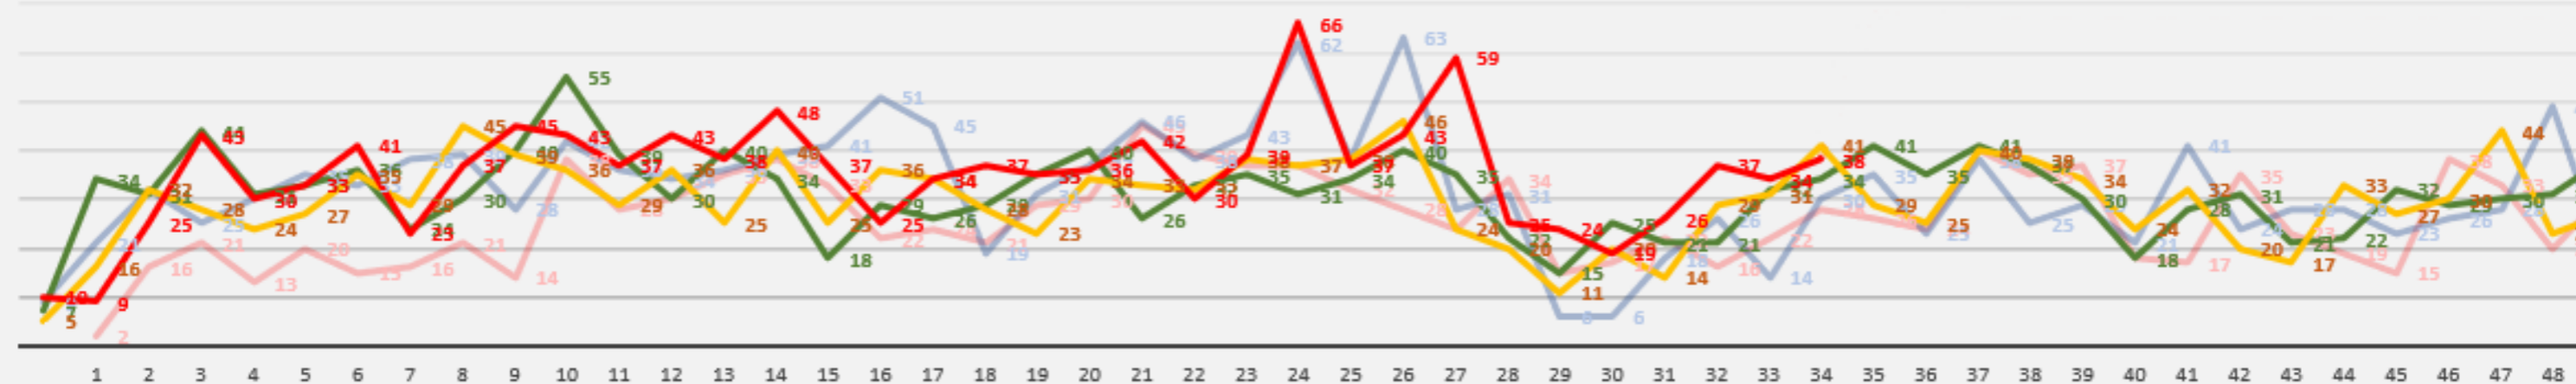

### Nye SAGER i 2015 og 2016 og 2017 og 2018 og 2019

### Korrespondance / aktivitet i 2015 og 2016 og 2017 og 2018 og 2019

Registrerede nye sager – og Korrespondance / aktivitet i Byg og Miljø – i perioden fra 2015 til i dag – fordelt på uger

Tallene dækker primært over reelle byggesager, men omfatter også enkelte miljørager (olietanke, nedsivningsanlæg, mark-, og drikkevandsforsyning m.v.)