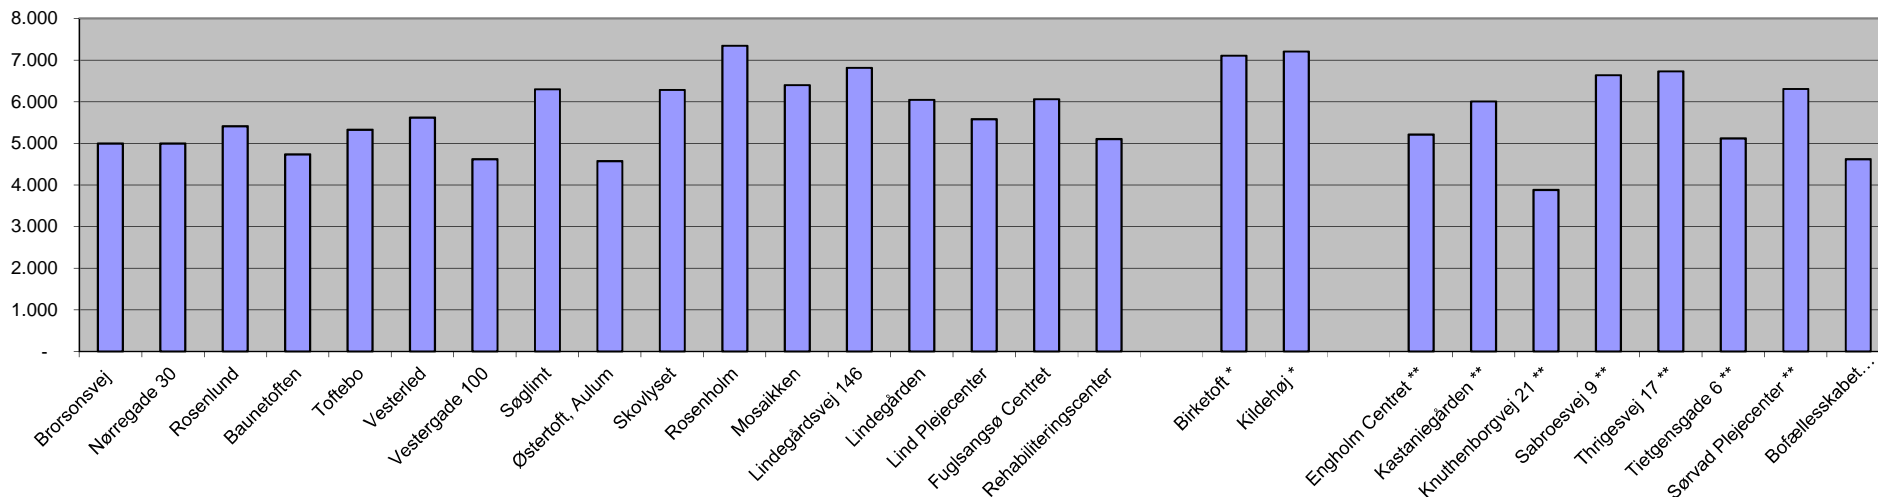

Herning kommunes ældreboliger - Huslejeniveau pr. kvm. årlig

Herning kommunes ældreboliger - Månedlig husleje pr. bolig

* administreres af Danske Diakonhjem, Vejle

** boliger der ikke er opført af Herning Kommune og administreres af boligselskabet, der har opført boligerne
 øvrige administreres af boligselskabet Fruehøjgaard.