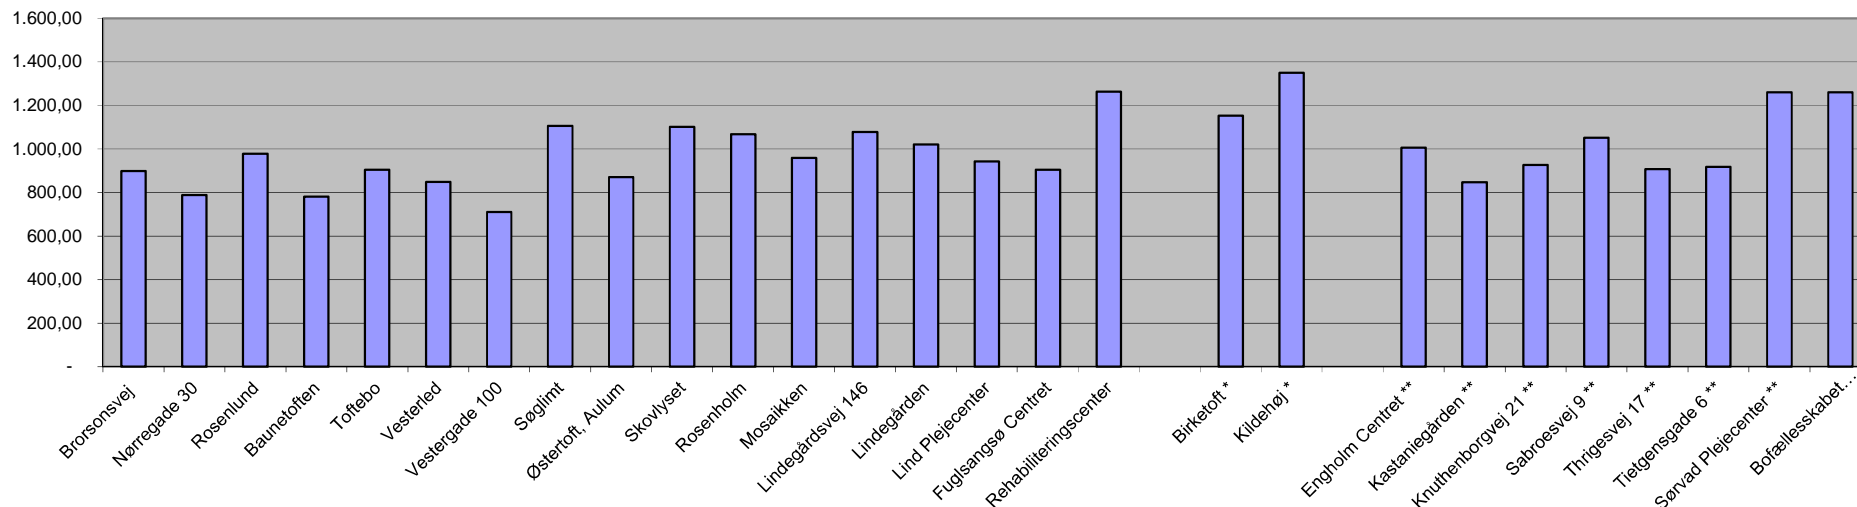

Herning kommunes ældreboliger - Huslejeniveau pr. kvm. årlig

Herning kommunes ældreboliger - Månedlig husleje pr. bolig

* administreres af Danske Diakonhjem, Vejle

** boliger der ikke er opført af Herning Kommune og administreres af boligselskabet, der har opført boligerne
 øvrige administreres af boligselskabet Fruehøjgaard.