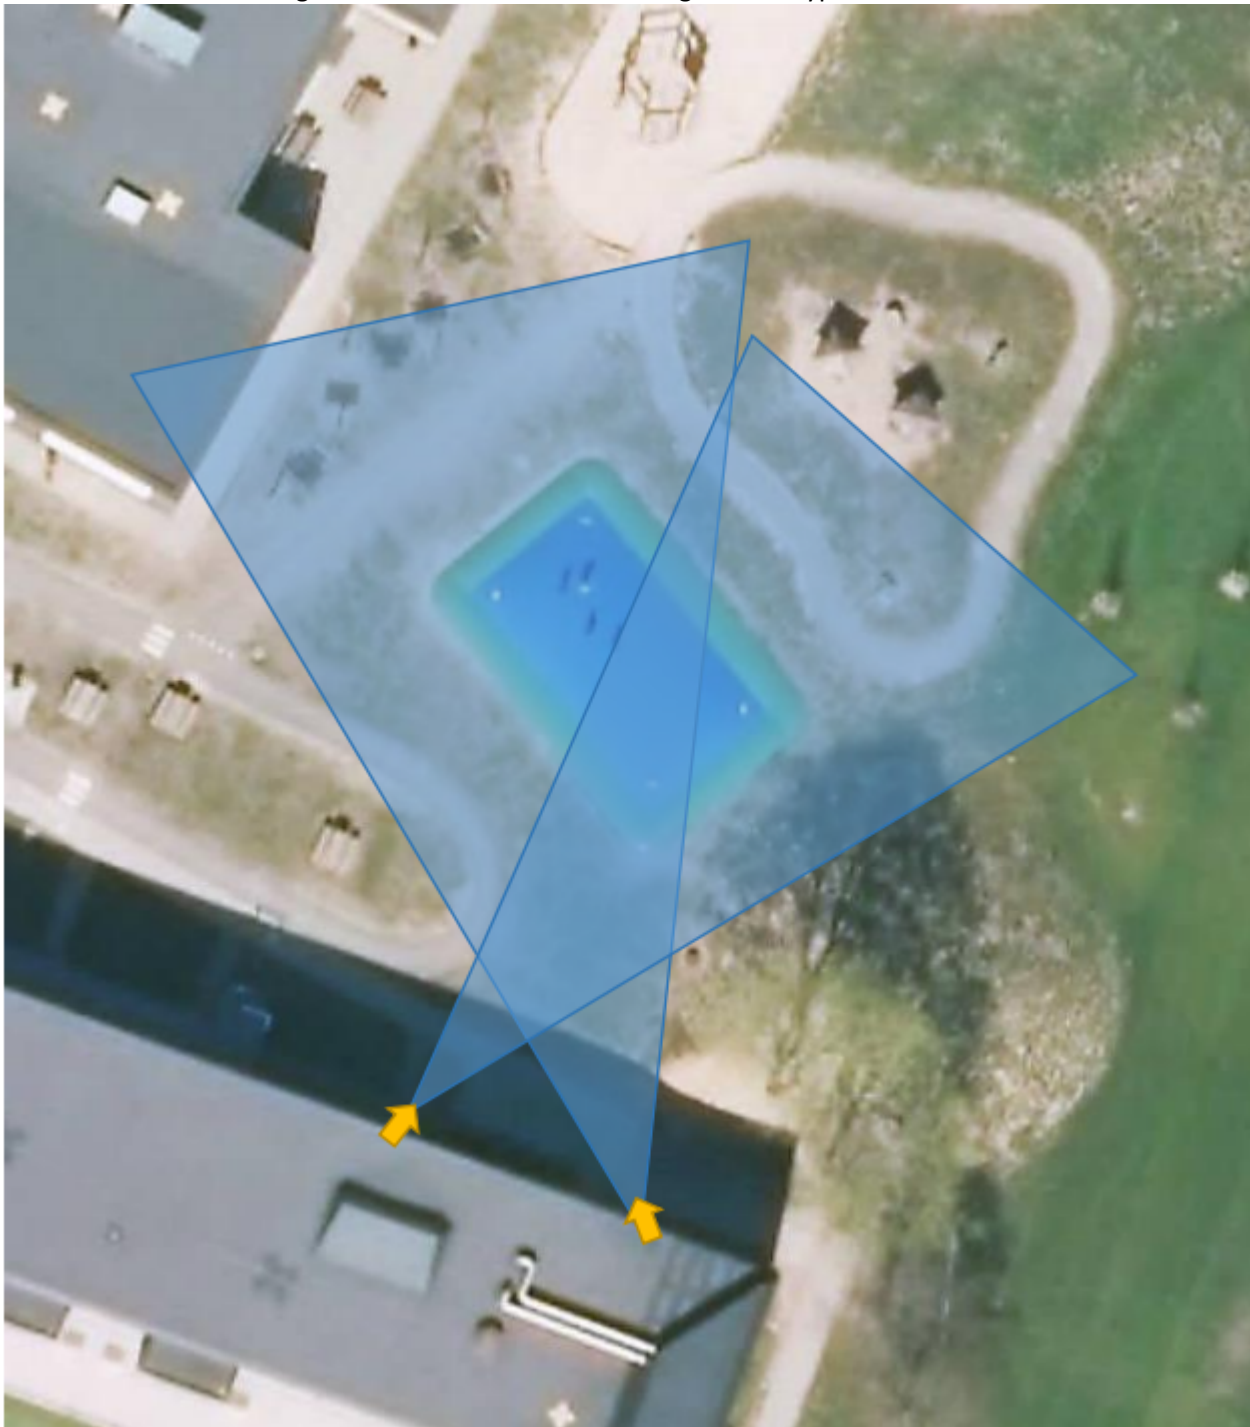

Planner Video Overvågning:

Der etableres komplet data installation til 2 stk. kamera.

Installationen tilsluttes til eksisterende kommunale IT netværk hvor nuværende POE switche anvendes til forsyning af kameraerne.

Kameraerne vælges ud fra kommunens installationskoncept, og placeres således de udvendige opholdsarealer er overvåget.

Optikken i kameraerne har et variabelt objektiv fra 2,8 – 12 mm, og med en opløsning på 8 Megapixel.

Kameraerne leveres med IR lys indbygget således der kan laves fornuftige optagelser om natten.

Indsæt overblik billede og eventuelt udsnits billede her og kamera type