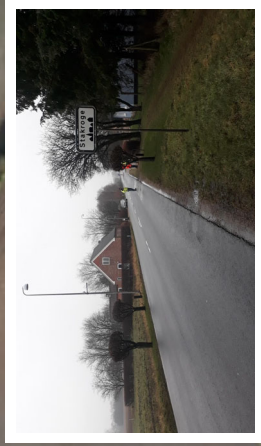

Ny byport med vejtræer  
Ny belysning ved ankomsten, vejafdelingen

Nye træer

Hovedgaden hvor der kommer ny asfalt, der fjernes heller og der kommer nye hvævede flader, vejafdelingen

Nye træer og bænk

Stakroge  
7.10.2019

Ny byport med vejtræer  
Ny belysning ved ankomsten, vejafdelingen

Ny byport med vejtræer

0 100 m 200 m

© GeoDanmark