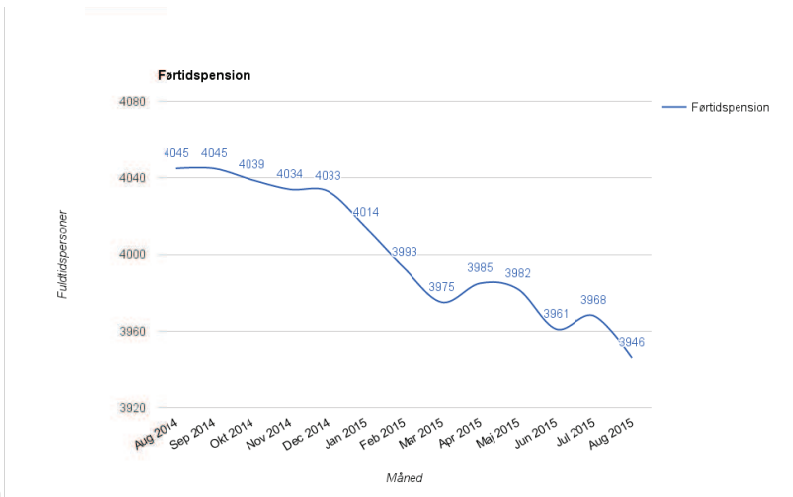

Det ses, at der næsten var 100 færre fuldtidspersoner, der modtog førtidspension i august 2015 end samme måned sidste år