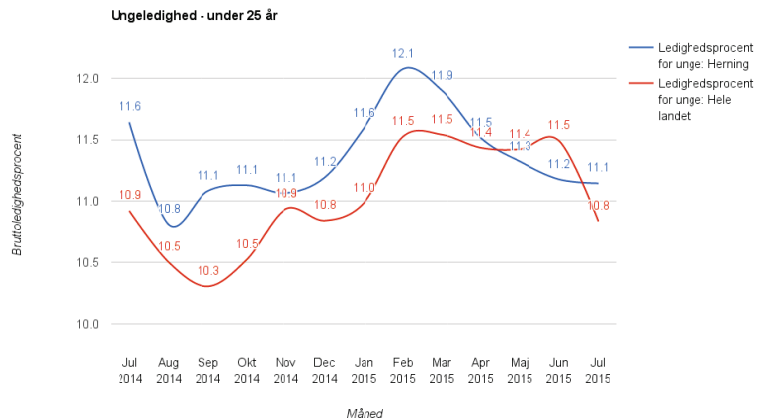

Nøgletal for beskæftigelsesområdet

SEPTEMBER 2015

Det ses, at Herning i hele perioden har haft en lavere bruttoledighedsprocent end landet som helhed

Fuldtidspersoner fordelt på ydelser