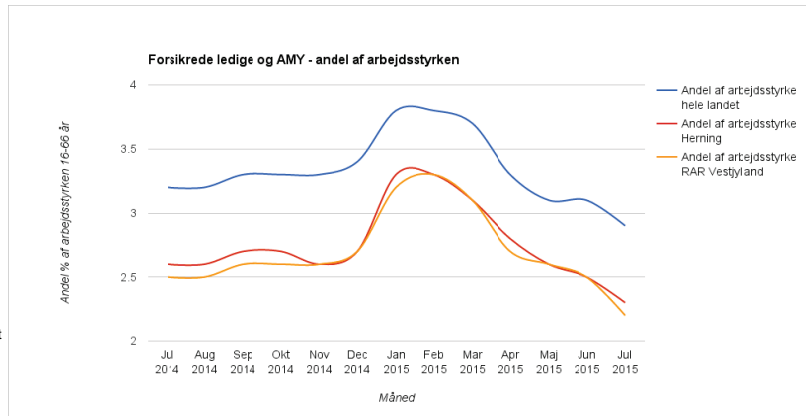

Det ses, at Herning i hele perioden har haft en væsentligt lavere andel af kontant- og uddannelseshjælpsmodtagere i arbejdsstyrken end landet som helhed

Det ses, at Herning i hele perioden har haft en lavere andel personer på a-dagpenge og midlertidig arbejdsmarkedsydelse end landet som helhed, men at Herning i størstedelen af perioden har haft en marginal højere andel end Vestjylland som helhed