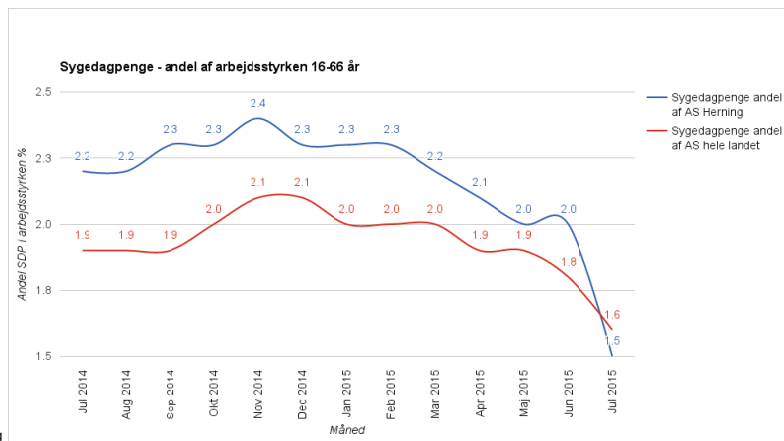

Nøgletal for beskæftigelsesområdet

SEPTEMBER 2015

Det ses, at Herning i hele perioden har haft en lavere bruttoledighedsprocent end landet som helhed

Det ses, at Herning Kommune siden marts 2015 har haft en faldende ungeledighed, men at ungeledigheden i Herning i juli 2015 var lidt højere end landet som helhed

Fuldtidspersoner fordelt på ydelser

Det ses, at førtidspension udgør den største ydelsesgruppe svarende til knap 42% af det samlede antal fuldtidspersoner. Kontant- og udd.hjælp udgør til sammen lidt over 20%, mens flexsjob udgør ca. 11%. Forsikrede ledige ca. 10% og SDP knap 9%

Note: Opgjort seneste måned (juli 2015) - pånær FØP (aug-15), AMY (jun-15), Flexsjob (jun-15)

Det ses, at Herning i hele perioden har haft en væsentligt lavere andel af kontant- og uddannelseshjælpsmodtagere i arbejdsstyrken end landet som helhed

Det ses, at Herning Kommune i juli 2015 havde en lavere andel af sygedagpengemodtagere i arbejdsstyrken end landet som helhed, mens det i de foregående måneder i perioden forholdt sig omvendt

Det ses, at langt størstedelen af sygedagpengeforløbene i hele perioden har ligget i intervallet 0-26 uger, og at den samlede mængde sygedagpengeforløb har været konstant faldende siden marts 2015