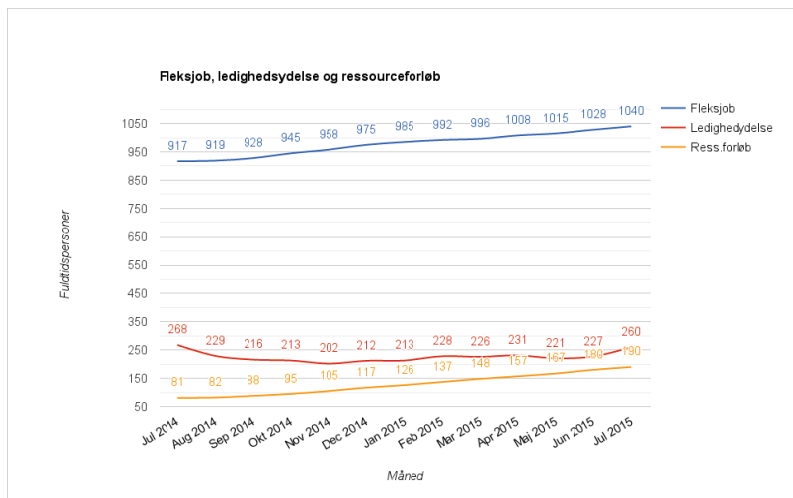

Det ses, at antallet af fleksjob og ressourceforløb er steget konstant i hele perioden, mens antallet af ledighedsydelsesmodtagere i juli 2015 var på niveau med samme måned sidste år