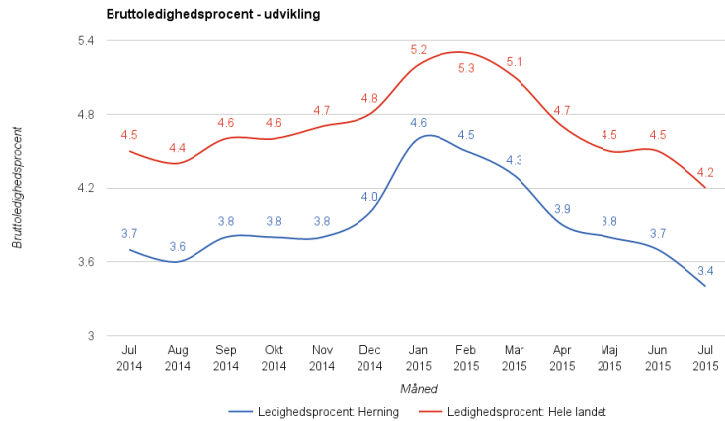

Nøgletal for beskæftigelsesområdet

SEPTEMBER 2015

Det ses, at Herning i hele perioden har haft en lavere bruttoledighedsprocent end landet som helhed