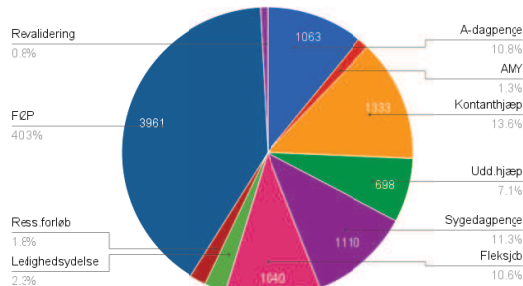

Fuldtidspersoner fordelt på ydelser