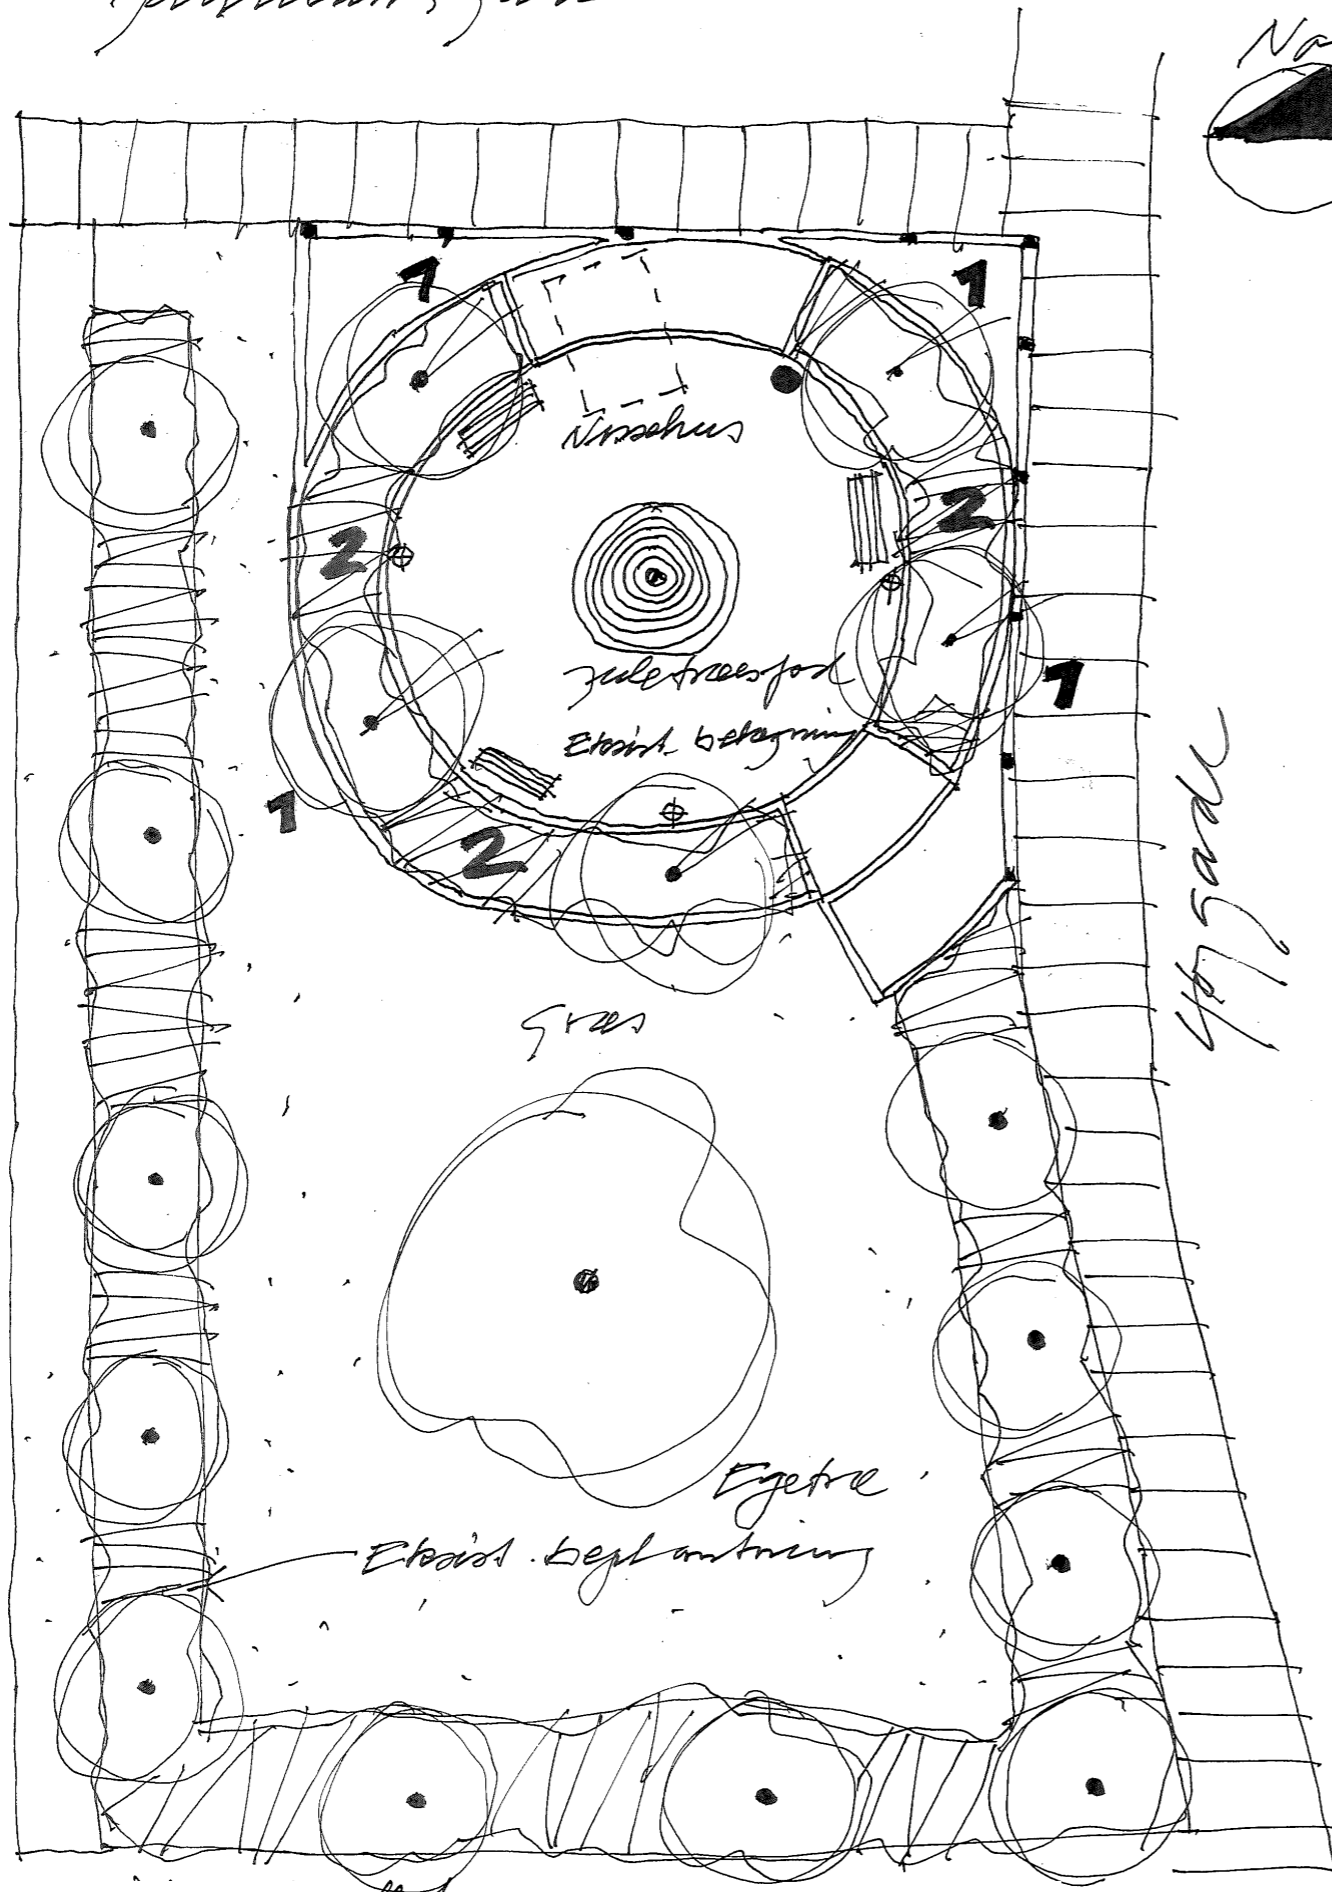

Danmarks gade

Lilletorv - Aulum

22. maj 2017

Glansbladet tjørn

Spiræa

- Elevet. Granitpult 1 Glansbladet + tjørn
- Affaldskurv 2 Bed med lav spiræa (Hvid)
- ≡ Bank
- ⊕ Fullstampe

LILLETORV, AULUM - FORSLAG
 MÅL 1:100 - NSO - D. 9. 5. 2017