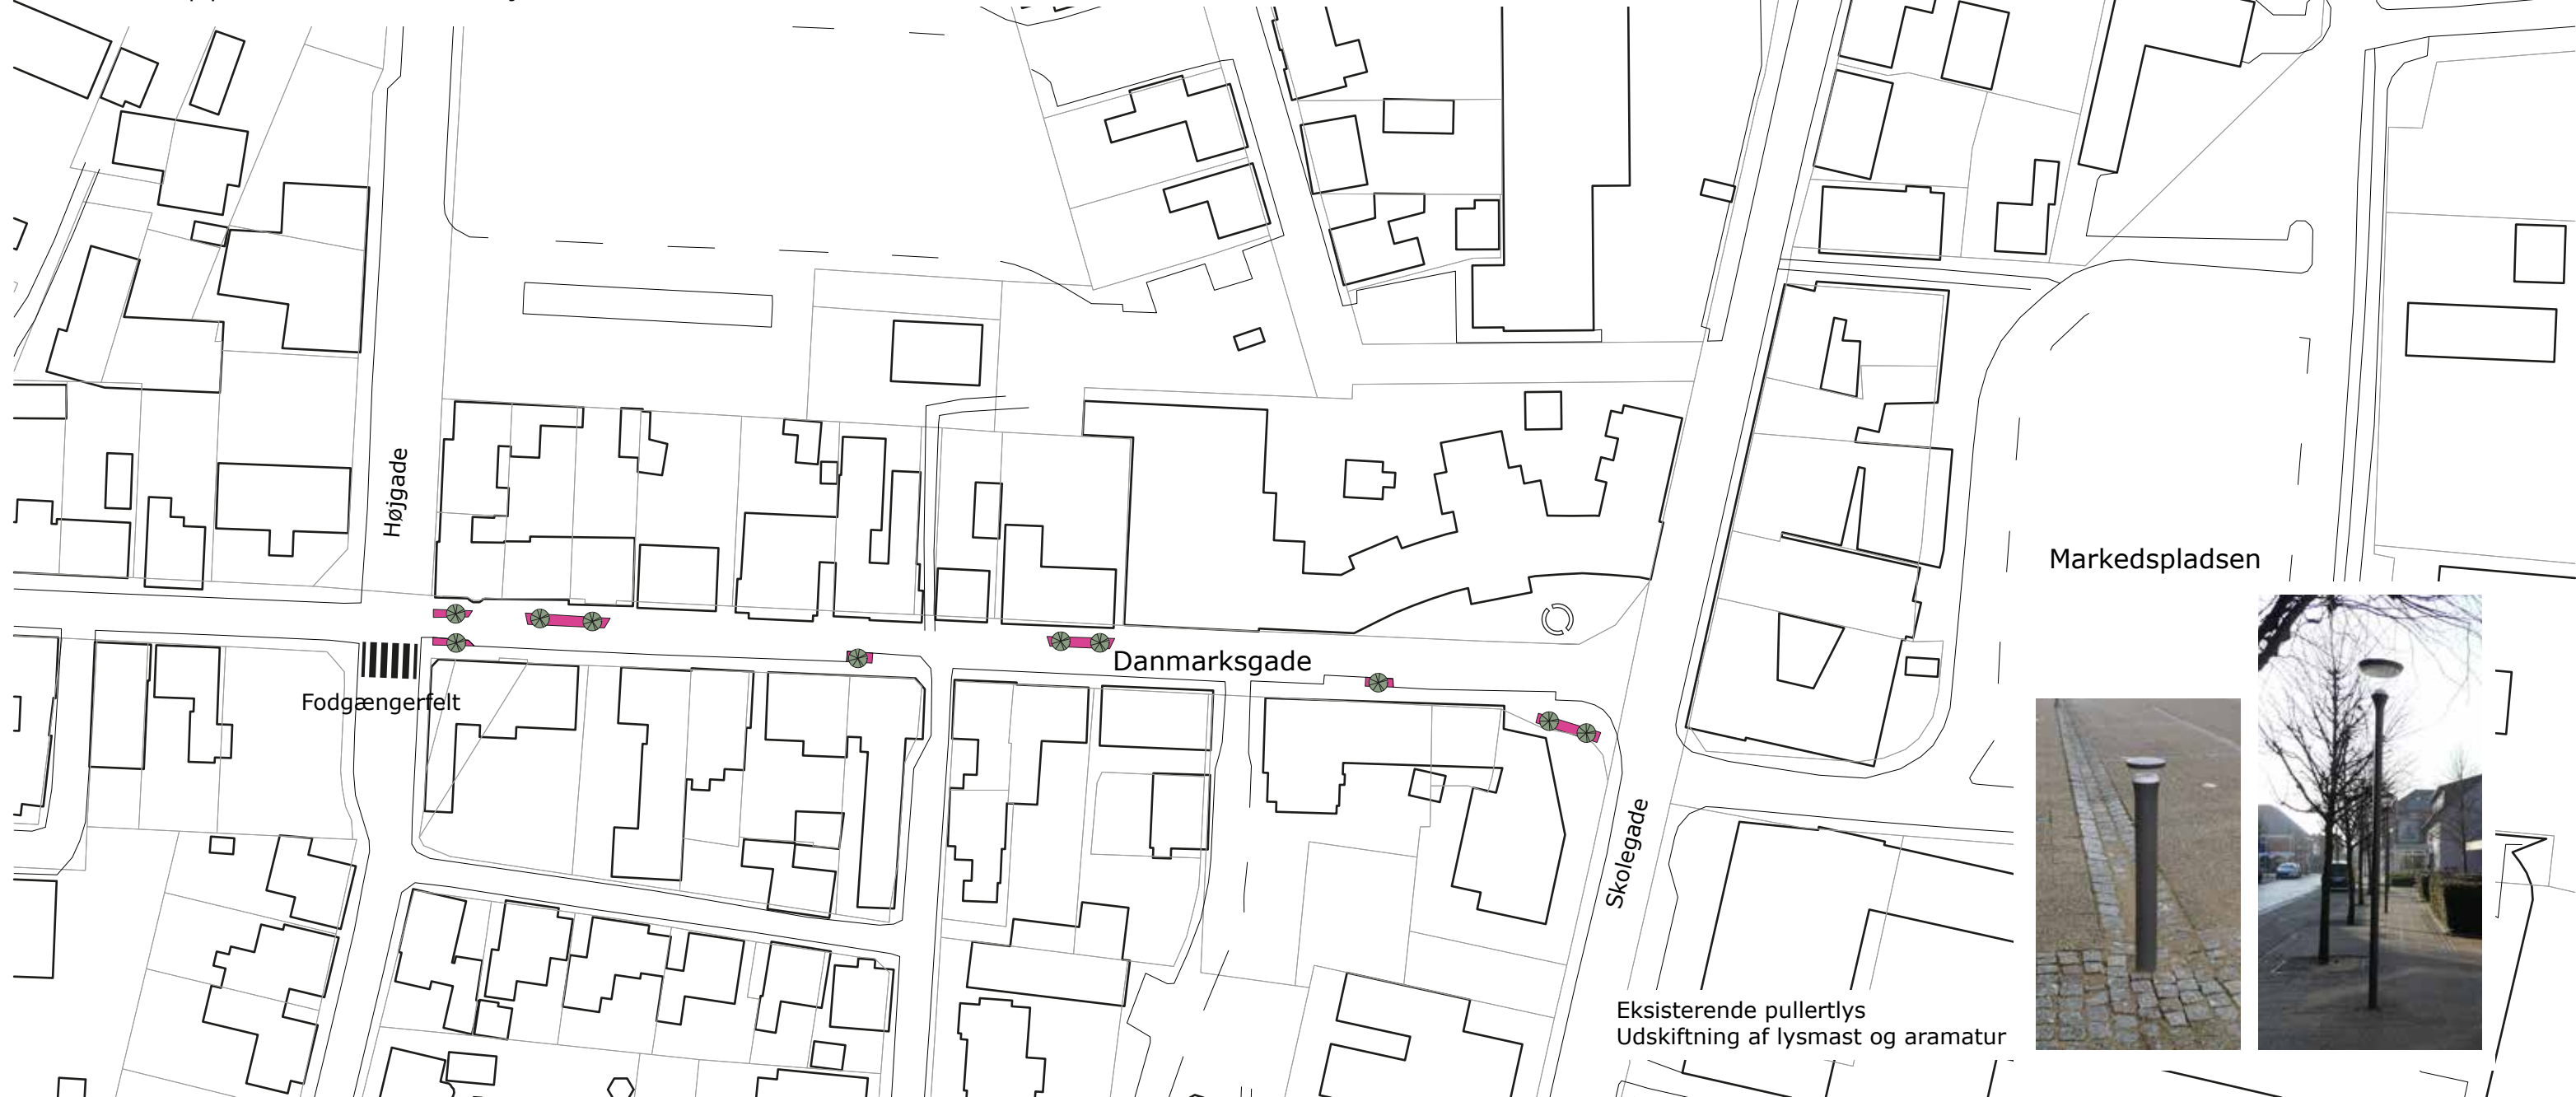

Aulum - Danmarksgade

22. maj 2017

Princip plantebede med træer

Tjørn - mindre træ

Alium - prydløg

Hedra - bunddække

Hølgade

Fodgængerfelt

Danmarksgade

Skolegade

Markedspladsen

Eksisterende pullertlys
Udskiftning af lysmast og aramatur