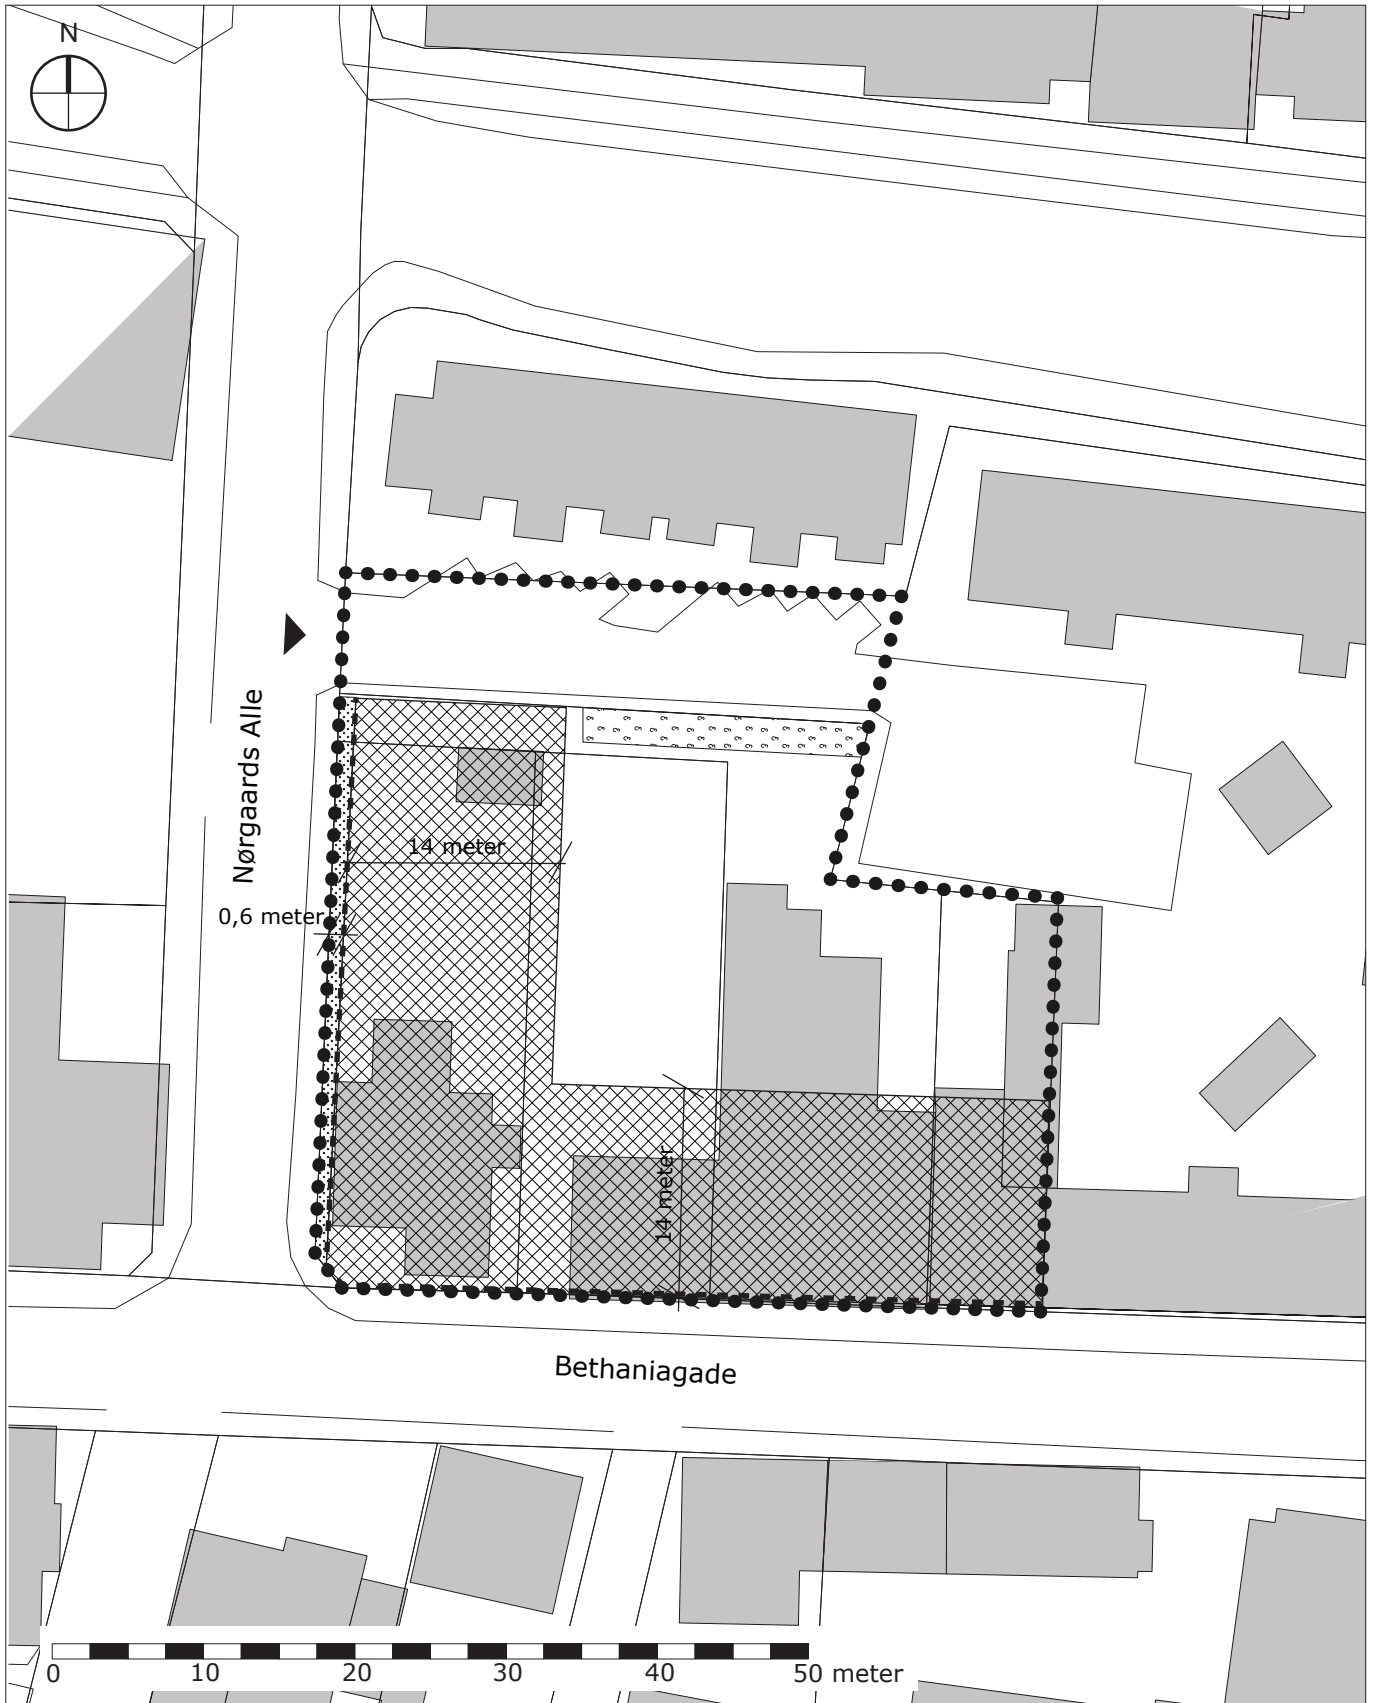

Herning
Kommune

Lokalplan nr. 11.C32.2
Kortbilag 2
Lokalplan
Mål 1:500

SIGNATURFORKLARING

Lokalplangrænse

Byggefelt

Beplantning

Nye træer, der kan laves overkørsel tilpasset træerækken

Facadebyggelinje

Vejadgang