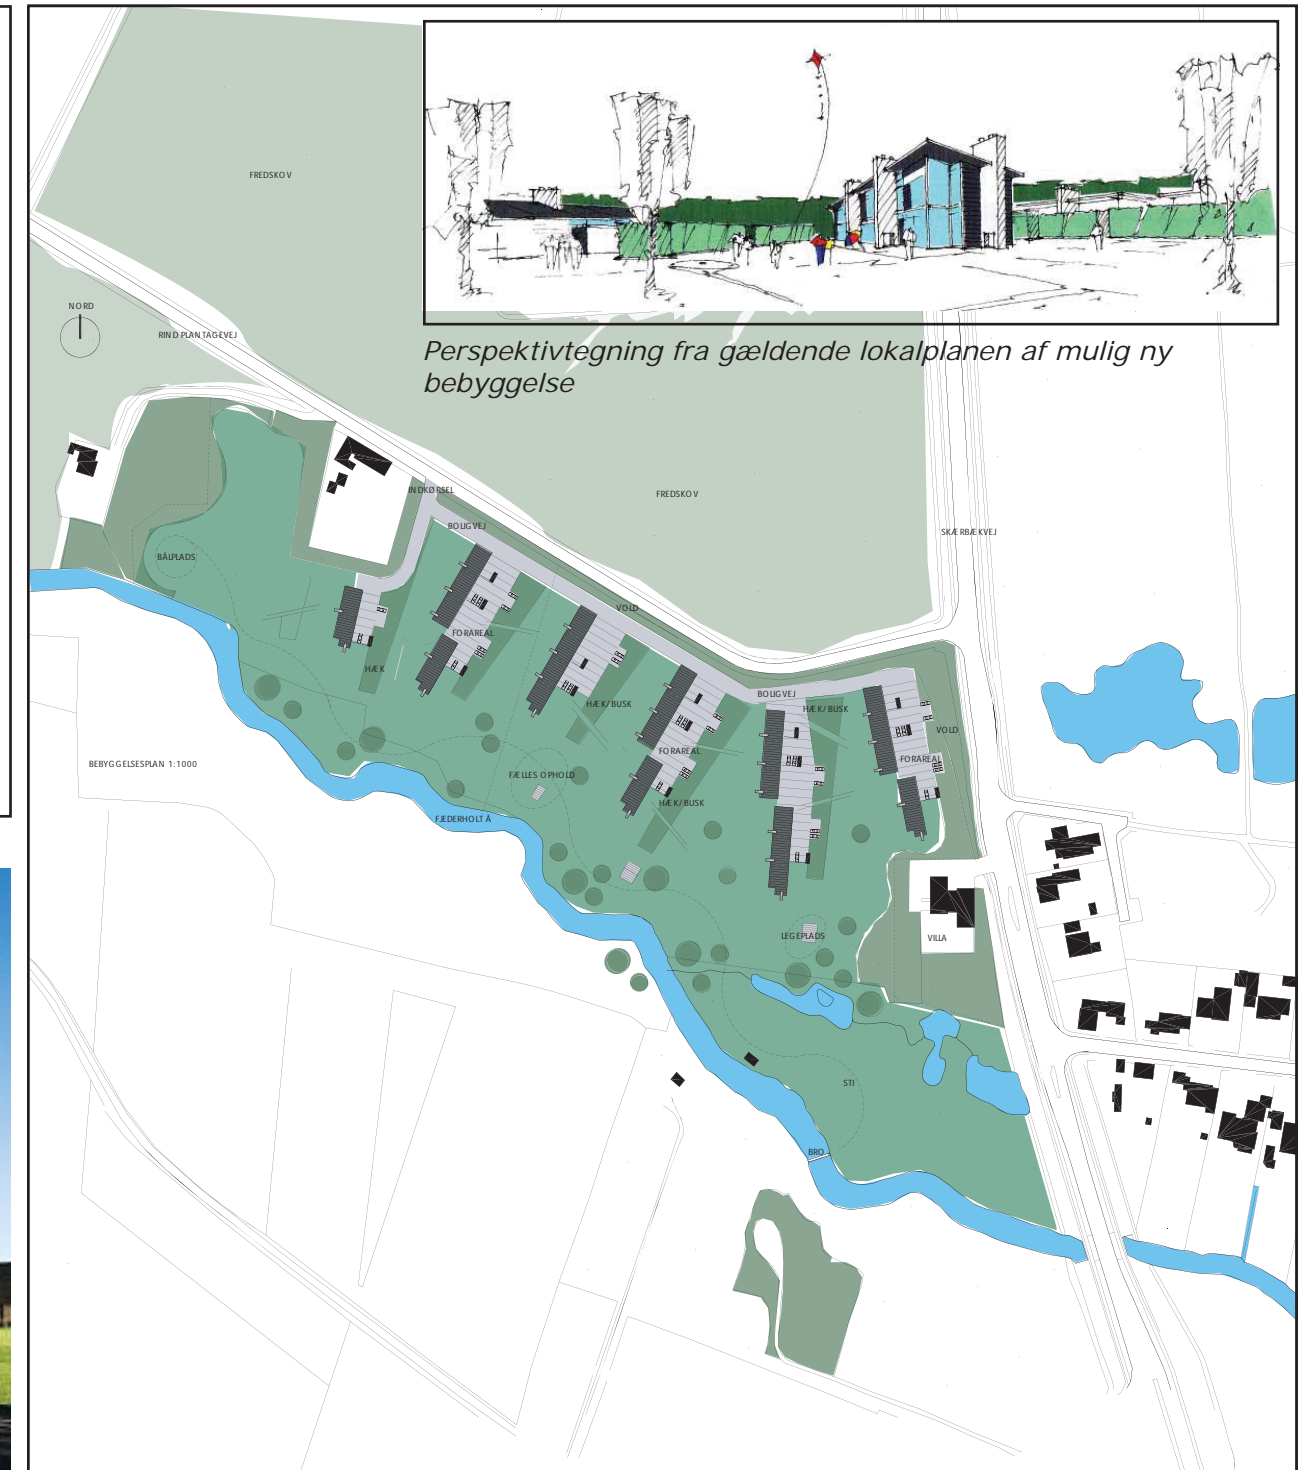

Bilag_Principgodkendelse for udarbejdelse af ny lokalplan ved Skærbæk Savværk

Forslag til ny situationsplan for åben-lav

Inspirationsfoto fra henholdsvis Hald Ege ved Viborg og fra boligbebyggelse ved København. Hvordan lokalplanområdet kunne tænkes bebygget, hvis lokalplanens intentioner fastholdes.

Illustrationsplan fra gældende lokalplanen visende en mulig omdannelse til boligområde