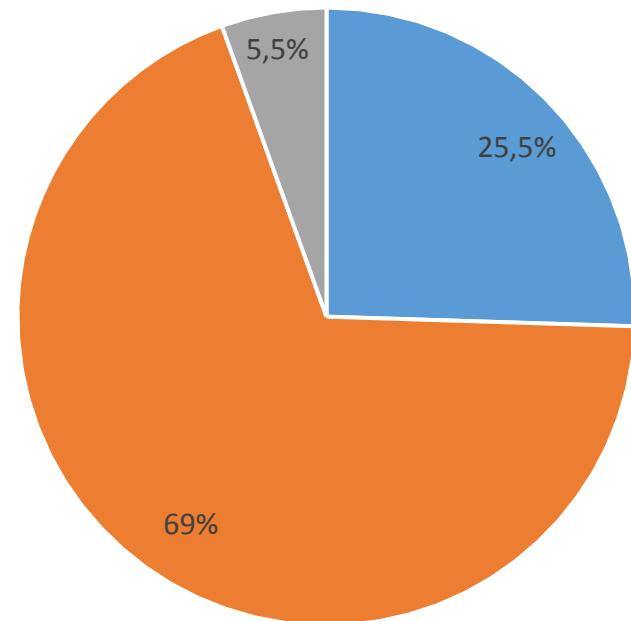

Foreløbige søgetal 2021

	Foreløbige søgetal 2021	
	9. klasse	10. klasse
Erhvervsuddannelser (både EUD og EUX)	23,3%	18,4%
Gymnasiale uddannelser (både 2 og 3-årige)	64,9%	74,0%
Øvrigt (FGU, STU, Ungdomshøjskole, udlandsophold, arbejde og andet)	11,8%	7,6%

Kilde: optagelse.dk pr. 01.03.2021

Opmærksomhedspunkter:

- Det er et øjebliksbillede pr. 1/3. Der sker derfor løbende ændringer i forhold til nuværende tal. Uddannelsesvejlederne kontakter elever og forældre, der endnu ikke har fået ansøgt på optagelse.dk frem til den 15. marts. Ministeriet udsender de officielle tal ultimo marts.
- Tallene viser kun elever, som bor i Herning Kommune. Derfor kan de ikke sammenlignes med elevtal fra ungdomsuddannelserne, som jo får tilmeldinger fra flere kommuner.
- Nogle elever er ikke-uddannelsesparate til deres 1. prioritet. De skal til optagelsesprøve, hvis deres faglige forudsætninger ikke ændrer sig inden 1. juni. Disse elever er derfor ikke med i ovenstående statistik.
- Søgning til 10. klasse fremgår ikke af ovenstående. Der er pr. 1/3 2021 i alt 681 elever, som har søgt 10. klasse næste skoleår.

Forslag til måltal for 2022 - bevaring af måltal for 2021

9. klasseårgangen

10. klasseårgangen

- Erhvervsudd.
- Gymnasiale udd.
- Øvrigt

Officielle søgetal for 2020, foreløbige søgetal for 2021 og måltal for 2022 sammenholdt