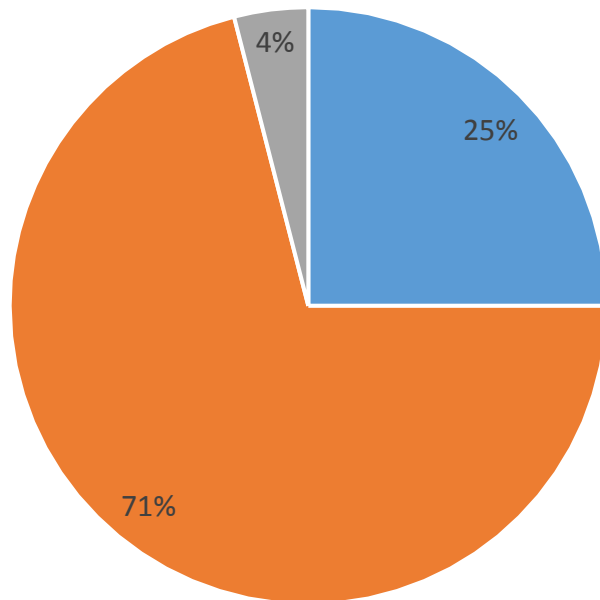

Forslag til måltal for 2022 - bevaring af måltal for 2021

9. klasseårgangen